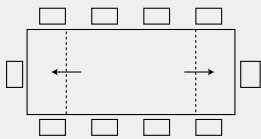

Zeffiro

CB4798-R 140
140(180)(220)x90 cm

CB4798-R 160
160(200)(240)x90 cm

gambe | legs

metallo | metal

P15

P94

guide | rails

metallo | metal

P15

P94

piano | top

vetro | glass

GTR

EASY
x-tension

NOTA: per le combinazioni disponibili consultare il listino prezzi. | **NOTE:** please check all available combinations in the price list.