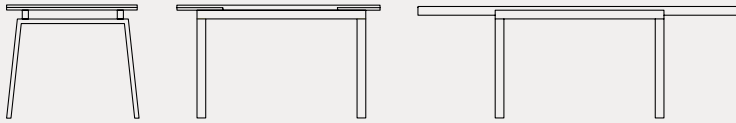

Zeffiro

CB4798-R 140
140(180)(220)x90 cm

CB4798-R 160
160(200)(240)x90 cm

gambe | legs

metallo | metal

P15

P94

guide | rails

metallo | metal

P15

P94

piano | top

vetro | glass

GTR

EASY
x-tension

NOTA: per le combinazioni disponibili consultare il listino prezzi. | **NOTE:** please check all available combinations in the price list.

tavoli | tables

Zeffiro CB4798-R 160
tavolo allungabile | metallo P94 bianco
ottico opaco / vetro temprato GTR trasparente
extending table | metal P94 matt optic white /
tempered glass GTR transparent

Daily stories

Zeffiro

Zeffiro CB4798-R 160 tavolo allungabile | metallo P15 nero opaco / vetro temprato GTR trasparente - extending table | metal P15 matt black / tempered glass GTR transparent **Academy CB1664** sedia | metallo P15 nero opaco / polipropilene P15 nero opaco - chair | metal P15 matt black / polypropylene P15 matt black **Yo! CB1991 A** sedia con braccioli | metallo P15 nero opaco / polipropilene P15 nero opaco - armchair | metal P15 matt black / polypropylene P15 matt black **Gamera CB1459** sedia | polipropilene P15 nero opaco - chair | polypropylene P15 matt black **Bayo CB1983** sedia | polipropilene P15 nero opaco - chair | polypropylene P15 matt black **Alchemia CB1056** sedie | polipropilene P15 nero opaco - chairs | polypropylene P15 matt black **Cek CB7257-B** tappeto | polipropilene/poliestere tonalità di beige/zafferano - rug | polypropylene/polyester Hues of beige/saffron yellow