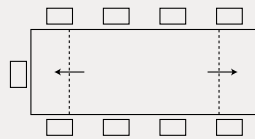

Zeffiro

CB4798-R 140
140(180)(220)x90 cm

CB4798-R 160
160(200)(240)x90 cm

gambe | legs

metallo | metal

P15

P94

guide | rails

metallo | metal

P15

P94

piano | top

vetro | glass

GTR

EASY
x-tension

NOTA: per le combinazioni disponibili consultare il listino prezzi. | **NOTE:** please check all available combinations in the price list.