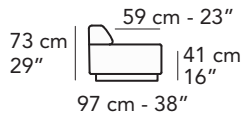

# Z005 - ZARA

FRONTALE  
FRONT

LATERALE  
DEPTH

**3000**

232 cm - 91"

**2200**

204 cm - 80"

**1000**

120 cm - 47"

**3002**

200 cm - 79"

**3001**

200 cm - 79"

**3003**

169 cm - 67"

**1202**

116 cm - 46"

**1201**

116 cm - 46"

**1203**

85 cm - 33"

**2202**

172 cm - 68"

**2201**

172 cm - 68"

**2203**

141 cm - 56"

**5202**

160 cm - 63"  
116 cm - 46"

**5201**

160 cm - 63"  
116 cm - 46"

**2902**