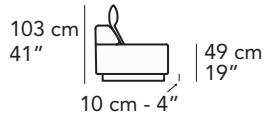

# Z005 - ZARA

FRONTALE  
FRONT

LATERALE  
DEPTH

**3000**

232 cm - 91"

**2200**

204 cm - 80"

**1000**

120 cm - 47"

**3002**

200 cm - 79"

**3001**

200 cm - 79"

**3003**

169 cm - 67"

**1202**

116 cm - 46"

**1201**

116 cm - 46"

**1203**

85 cm - 33"

**2202**

172 cm - 68"

**2201**

172 cm - 68"

**2203**

141 cm - 56"

**5202**

160 cm - 63"  
116 cm - 46"

**5201**

160 cm - 63"  
116 cm - 46"

**2902**