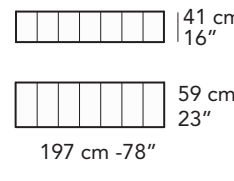

178 cm - 70"  
97 cm - 38"

**4232**

236 cm - 93"  
97 cm - 38"

**4231**

236 cm - 93"  
97 cm - 38"

**9503**

**9504**

**1842**

142 cm - 56"  
211 cm - 83"

**1841**

142 cm - 56"  
211 cm - 83"

**1092**

142 cm - 56"  
242 cm - 95"

**1091**

142 cm - 56"  
242 cm - 95"

**8002**

41 cm - 16"  
118 cm - 46"  
182 cm - 72"

**8001**

41 cm - 16"  
118 cm - 46"  
182 cm - 72"

**8027**

41 cm - 16"  
85 cm - 33"

**8098**

41 cm - 16"  
59 cm - 23"  
169 cm - 67"

**8099**

41 cm - 16"  
59 cm - 23"  
197 cm - 78"

**9900**

12 cm - 5"  
21 cm - 8"  
70 cm - 28"

Scala 1:100 Ratio 1 to 100

Legenda / Legend

- Spalliera / Back Cushions
- Poggiareni / Kidneyrest
- Bracciolo / Armrest
- Seduta / Seat Cushions
- Marmo / Marble
- Legno / Wood
- Aggancio Componibile / Connector