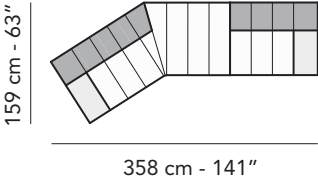

COMPOSIZIONI CONSIGLIATE

1092 + 1201