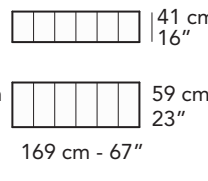

178 cm - 70"  
97 cm - 38"

**4232**

236 cm - 93"  
97 cm - 38"

**4231**

236 cm - 93"  
97 cm - 38"

**9503**

**9504**

**1842**

142 cm - 56"  
211 cm - 83"

**1841**

142 cm - 56"  
211 cm - 83"

**1092**

142 cm - 56"  
242 cm - 95"

**1091**

142 cm - 56"  
242 cm - 95"

**8002**

41 cm - 16"  
118 cm - 46"  
182 cm - 72"

**8001**

41 cm - 16"  
118 cm - 46"  
182 cm - 72"

**8027**

41 cm - 16"  
85 cm - 33"

**8098**

41 cm - 16"  
59 cm - 23"  
169 cm - 67"

**8099**

41 cm - 16"  
59 cm - 23"  
197 cm - 78"

**9900**

12 cm - 5"  
21 cm - 8"  
70 cm - 28"

Scala 1:100 Ratio 1 to 100

Legenda / Legend

- Spalliera / Back Cushions
- Poggiareni / Kidneyrest
- Bracciolo / Armrest
- Seduta / Seat Cushions
- Marmo / Marble
- Legno / Wood
- Aggancio Componibile / Connector