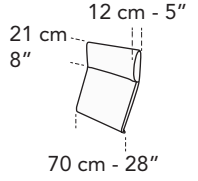

178 cm - 70"  
97 cm - 38"

**4232**

236 cm - 93"  
97 cm - 38"

**4231**

236 cm - 93"  
97 cm - 38"

**9503**

**9504**

**1842**

142 cm - 56"  
211 cm - 83"

**1841**

142 cm - 56"  
211 cm - 83"

**1092**

142 cm - 56"  
242 cm - 95"

**1091**

142 cm - 56"  
242 cm - 95"

**8002**

41 cm - 16"  
118 cm - 46"  
182 cm - 72"

**8001**

41 cm - 16"  
118 cm - 46"  
182 cm - 72"

**8027**

41 cm - 16"  
85 cm - 33"

**8098**

41 cm - 16"  
59 cm - 23"  
169 cm - 67"

**8099**

41 cm - 16"  
59 cm - 23"  
197 cm - 78"

**9900**

12 cm - 5"  
21 cm - 8"  
70 cm - 28"

Scala 1:100 Ratio 1 to 100

Legenda / Legend

- Spalliera / Back Cushions
- Poggiareni / Kidneyrest
- Bracciolo / Armrest
- Seduta / Seat Cushions
- Marmo / Marble
- Legno / Wood
- Aggancio Componibile / Connector