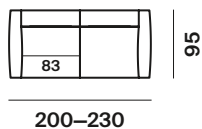

divano sofa