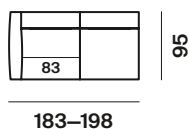

laterali sx side elements sx