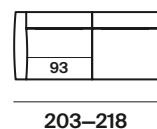

laterali sx side elements sx