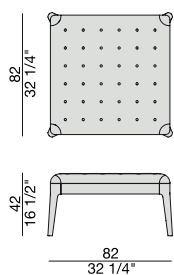

Pouf con struttura in massello di noce canaletta e seduta con lavorazione capitonné nei tessuti della collezione. Possibilità di ordinare i bottoni tono su tono o in contrasto.

Pouf with frame in solid canaletta walnut and seat with capitonné upholstered in the fabric of the collection. The buttons could be ton sur ton or in contrast.

Pouf mit Gestell aus massivem Nussbaum Canaletta und Sitz mit Capitonné in den Stoffen der Kollektion. Mit der Möglichkeit die Knöpfen im selben Stoff oder im Kontraststoff zu machen.

Pouf avec structure en noyer canaletta massif et assise avec capitonné dans les tissus de la collection. Les boutons peuvent être ton sur ton ou en contraste.

Pouf con estructura de nogal canaletta macizo y asiento con capitoné revestido en las telas de la colección. Botones en la misma tela del asiento o en contraste.