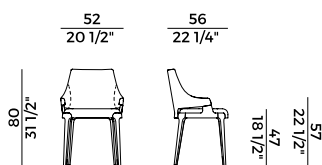

Collection of seats padded in fire retardant polyurethane foam and structure in solid ash wood or Canaletto walnut composed as follows:

- *Chairs and armchairs with backrest in two different heights, entirely upholstered or with external backrest in ash wood Canaletto walnut.*
- *Tub chair with backrest entirely upholstered or with external backrest in ash wood Canaletto walnut.*
- *Tub chair with four-star swivel base, with return mechanism, in embossed black painted metal. Seat details in solid ash wood or Canaletto walnut.*
- *Tub chair with handwoven backrest.*
- *Single stool in two different heights, with backrest entirely upholstered or with external backrest in ash wood Canaletto walnut.*
- *Double stool, and circular stool without backrest.*
- *Stool with central swivel leg and round or square metal base, with gas lift system.*
- *Sofa and lounge chair with high backrest.*
- *Sofa and lounge chair with low backrest.*
- *Swivel lounge chair with return mechanism.*
- *Benches, in different sizes, with or without table.*

Finishes and covering as per collection. Collection available also in the bi-material version.

942
sedia \ chair