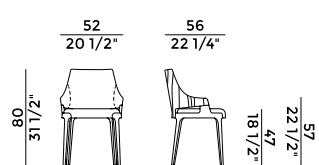

942/W
sedia \ chair