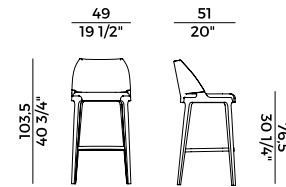

942/PAG
poltroncina pozzetto girevole \ swivel tub chair

942/PAW
poltroncina pozzetto \ tub chair

942/PAR
poltroncina pozzetto schienale intrecciato \ woven backrest tub chair

942/AS
sgabello basso \ counterstool

942/A
sgabello alto \ barstool

942/SW
sgabello basso \ counterstool

942/AW
sgabello alto \ barstool

942/AC
sgabello \ stool

942/A2
sgabello doppio \ double stool

942/APA-GAS
sgabello up&down \ up&down stool