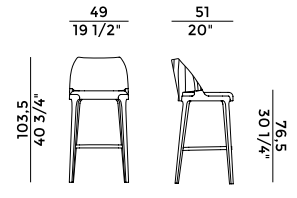

942/PAG
poltroncina pozzetto girevole \ swivel tub chair

942/PAW
poltroncina pozzetto \ tub chair

942/PAR
poltroncina pozzetto schienale intrecciato \ woven backrest tub chair

942/AS
sgabello basso \ counterstool

942/A
sgabello alto \ barstool

942/SW
sgabello basso \ counterstool

942/AW
sgabello alto \ barstool

942/AC
sgabello \ stool

942/A2
sgabello doppio \ double stool

942/APA-GAS
sgabello up&down \ up&down stool