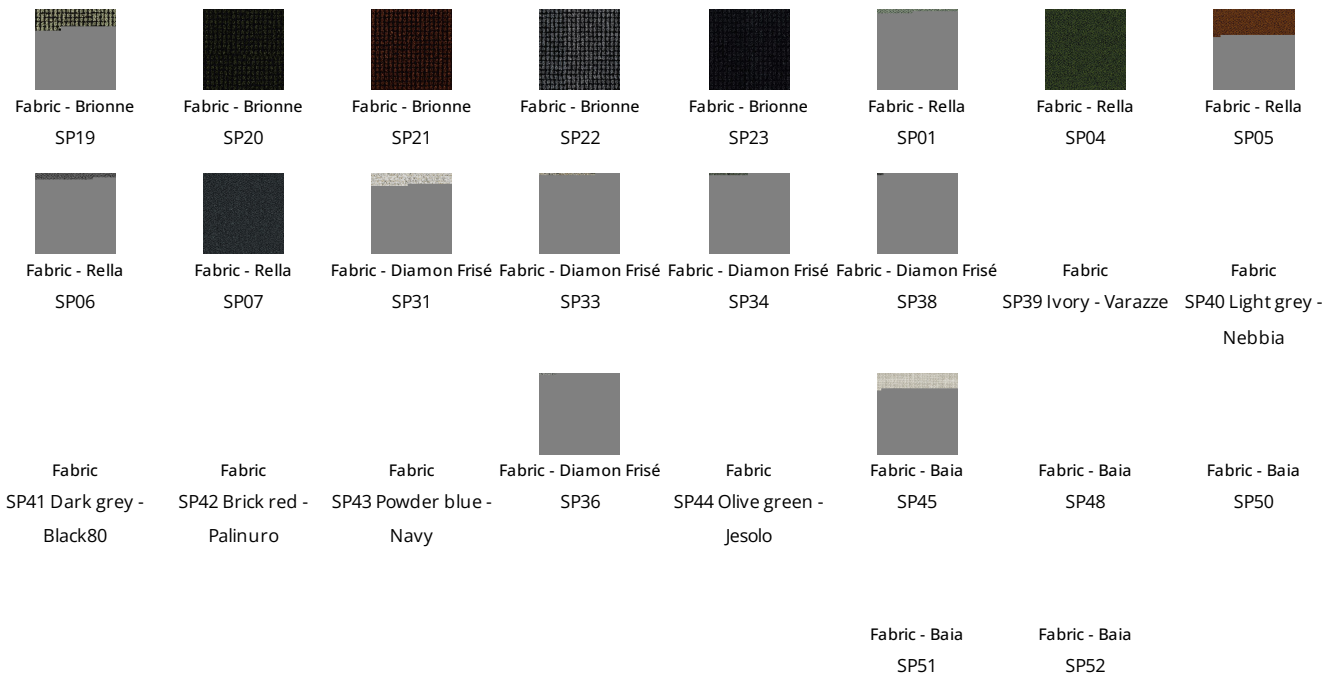

Fabric - Rico
MA22

Fabric - Rico
MC39

Fabric - St. Moritz
MC60

Fabric - St. Moritz
MC61

Fabric - St. Moritz
MC62

Fabric - Special

Leather

Eco Leather

Eco-leather
330

Eco-leather
343

Eco-leather
368

Eco-leather
359

Eco-leather
344

Eco-leather
340

Eco-leather
356

Eco-leather
354

Eco-leather
369

Eco-leather
358

Eco-leather
346

Eco-leather
332

Eco-leather
371

Eco-leather
372

Eco-leather
373

Eco-leather
370