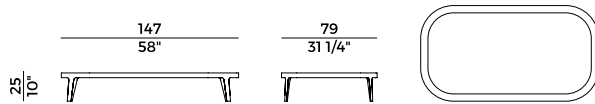

841/P
bergère \ wing chair

841/S
pouf \ pouf

841/D
divano \ sofa

841/TBC
tavolino \ coffee table

841/TBQ
tavolino \ coffee table

841/TBR
tavolino \ coffee table

Spring, 841/TBQ
tavolino \ coffee table

Bergère, divano, pouf e tavolini compongono la collezione Spring. L'elemento di distinzione delle sedute risiede nella comune base con bassi piedini in massello di faggio. Divano e bergère presentano, inoltre, alti schienali e un'imbottitura dal forte spessore, rivestita a scelta in tessuto o pelle e anche in versione bimaterica. I tavolini in massello di frassino, disponibili in tre dimensioni e forme, hanno il piano in frassino, marmo o vetro temperato retro verniciato con cornice in legno.