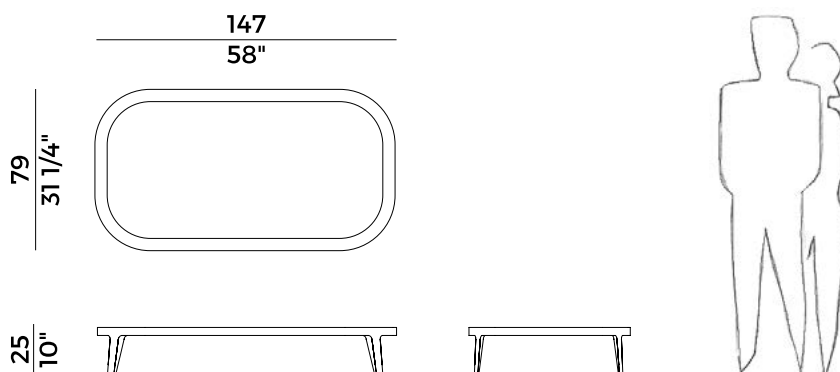

Informazioni tecniche \ *Technical information*

Descrizione tecnica \ *Technical description*

Tavolino con struttura in massello di frassino. Piano in frassino, marmo o vetro temperato retro verniciato. Finiture di collezione.

Coffee table with solid ash wood frame. Ash wood, marble, or tempered back-painted glass top. Materials as per collection.

Dimensioni \ *Dimensions*

Imballaggi \ *Packaging*

PACKAGING

1 box = m³ **0.60**

gross weight glass - Kg **37**

gross weight wood - Kg **37**

gross weight marble - Kg **76**