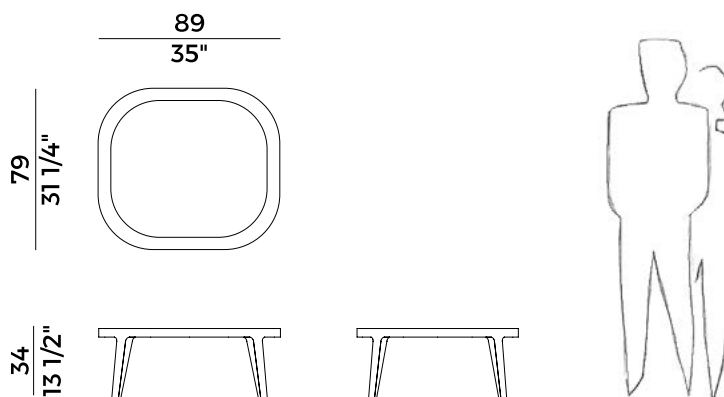

Informazioni tecniche \ *Technical information*

Descrizione tecnica \ *Technical description*

Tavolino con struttura in massello di frassino. Piano in frassino, marmo o vetro temperato retro verniciato. Finiture di collezione.

Coffee table with solid ash wood frame. Ash wood, marble, or tempered back-painted glass top. Materials as per collection.

Dimensioni \ *Dimensions*

Imballaggi \ *Packaging*

PACKAGING

1 box = m³ 0.39

gross weight glass - Kg 31

gross weight wood - Kg 26

gross weight marble - Kg 42