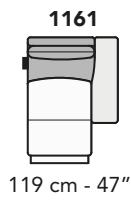

S008 - SALINA

FRONTALE
FRONT

LATERALE
DEPTH

A

tutti gli elementi del gruppo A hanno lo stesso modulo di seduta - all items in group A have the same seat width

B

tutti gli elementi del gruppo B hanno lo stesso modulo di seduta - all items in group B have the same seat width

Scala 1:100 Ratio 1 to 100

Legenda / Legend

- Spalliera / Back Cushions
- Poggiareni / Kidneyrest
- Bracciolo / Armrest
- Seduta / Seat Cushions
- Aggancio Componibile / Connector

COMPOSIZIONI CONSIGLIATE