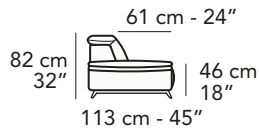

S008 - SALINA

FRONTALE
FRONT

LATERALE
DEPTH

A

tutti gli elementi del gruppo A hanno lo stesso modulo di seduta - all items in group A have the same seat width

B

tutti gli elementi del gruppo B hanno lo stesso modulo di seduta - all items in group B have the same seat width

Scala 1:100 Ratio 1 to 100

Legenda / Legend

- Spalliera / Back Cushions
- Poggiareni / Kidneyrest
- Bracciolo / Armrest
- Seduta / Seat Cushions
- Aggancio Componibile / Connector

COMPOSIZIONI CONSIGLIATE