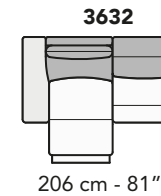

S008 - SALINA

FRONTALE
FRONT

LATERALE
DEPTH

A

tutti gli elementi del gruppo A hanno lo stesso modulo di seduta - all items in group A have the same seat width

B

tutti gli elementi del gruppo B hanno lo stesso modulo di seduta - all items in group B have the same seat width

Scala 1:100 Ratio 1 to 100

Legenda / Legend

- Spalliera / Back Cushions
- Poggiareni / Kidneyrest
- Bracciolo / Armrest
- Seduta / Seat Cushions
- Aggancio Componibile / Connector

COMPOSIZIONI CONSIGLIATE