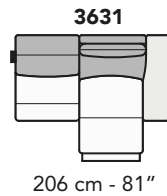

S008 - SALINA

FRONTALE
FRONT

LATERALE
DEPTH

A

tutti gli elementi del gruppo A hanno lo stesso modulo di seduta - all items in group A have the same seat width

B

tutti gli elementi del gruppo B hanno lo stesso modulo di seduta - all items in group B have the same seat width

Scala 1:100 Ratio 1 to 100

Legenda / Legend

- Spalliera / Back Cushions
- Poggiareni / Kidneyrest
- Bracciolo / Armrest
- Seduta / Seat Cushions
- Aggancio Componibile / Connector

COMPOSIZIONI CONSIGLIATE