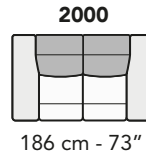

S008 - SALINA

FRONTALE
FRONT

LATERALE
DEPTH

A

tutti gli elementi del gruppo A hanno lo stesso modulo di seduta - all items in group A have the same seat width

B

tutti gli elementi del gruppo B hanno lo stesso modulo di seduta - all items in group B have the same seat width

Scala 1:100 Ratio 1 to 100

Legenda / Legend

- Spalliera / Back Cushions
- Poggiareni / Kidneyrest
- Bracciolo / Armrest
- Seduta / Seat Cushions
- Aggancio Componibile / Connector

COMPOSIZIONI CONSIGLIATE