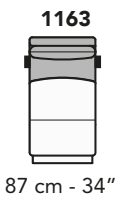

S008 - SALINA

FRONTALE
FRONT

LATERALE
DEPTH

A

tutti gli elementi del gruppo A hanno lo stesso modulo di seduta - all items in group A have the same seat width

B

tutti gli elementi del gruppo B hanno lo stesso modulo di seduta - all items in group B have the same seat width

Scala 1:100 Ratio 1 to 100

Legenda / Legend

- Spalliera / Back Cushions
- Poggiareni / Kidneyrest
- Bracciolo / Armrest
- Seduta / Seat Cushions
- Aggancio Componibile / Connector

COMPOSIZIONI CONSIGLIATE