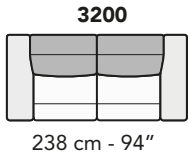

S008 - SALINA

FRONTALE
FRONT

LATERALE
DEPTH

A

tutti gli elementi del gruppo A hanno lo stesso modulo di seduta - all items in group A have the same seat width

B

tutti gli elementi del gruppo B hanno lo stesso modulo di seduta - all items in group B have the same seat width

Scala 1:100 Ratio 1 to 100

Legenda / Legend

- Spalliera / Back Cushions
- Poggiareni / Kidneyrest
- Bracciolo / Armrest
- Seduta / Seat Cushions
- Aggancio Componibile / Connector

COMPOSIZIONI CONSIGLIATE