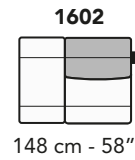

S008 - SALINA

FRONTALE
FRONT

LATERALE
DEPTH

A

tutti gli elementi del gruppo A hanno lo stesso modulo di seduta - all items in group A have the same seat width

B

tutti gli elementi del gruppo B hanno lo stesso modulo di seduta - all items in group B have the same seat width

Scala 1:100 Ratio 1 to 100

Legenda / Legend

- Spalliera / Back Cushions
- Poggiareni / Kidneyrest
- Bracciolo / Armrest
- Seduta / Seat Cushions
- Aggancio Componibile / Connector

COMPOSIZIONI CONSIGLIATE