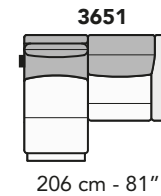

S008 - SALINA

FRONTALE
FRONT

LATERALE
DEPTH

A

tutti gli elementi del gruppo A hanno lo stesso modulo di seduta - all items in group A have the same seat width

B

tutti gli elementi del gruppo B hanno lo stesso modulo di seduta - all items in group B have the same seat width

Scala 1:100 Ratio 1 to 100

Legenda / Legend

- Spalliera / Back Cushions
- Poggiareni / Kidneyrest
- Bracciolo / Armrest
- Seduta / Seat Cushions
- Aggancio Componibile / Connector

COMPOSIZIONI CONSIGLIATE