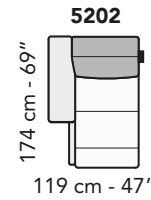

S008 - SALINA

FRONTALE
FRONT

LATERALE
DEPTH

A

tutti gli elementi del gruppo A hanno lo stesso modulo di seduta - all items in group A have the same seat width

B

tutti gli elementi del gruppo B hanno lo stesso modulo di seduta - all items in group B have the same seat width

Scala 1:100 Ratio 1 to 100

Legenda / Legend

- Spalliera / Back Cushions
- Poggiareni / Kidneyrest
- Bracciolo / Armrest
- Seduta / Seat Cushions
- Aggancio Componibile / Connector

COMPOSIZIONI CONSIGLIATE