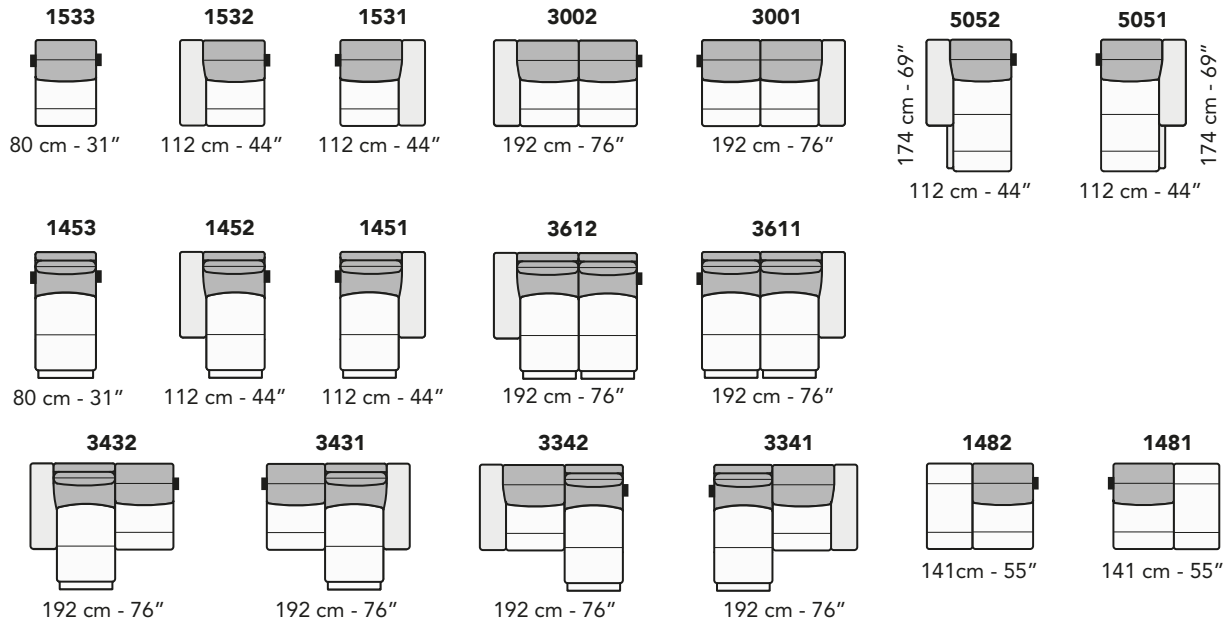

S008 - SALINA

FRONTALE
FRONT

LATERALE
DEPTH

A

tutti gli elementi del gruppo A hanno lo stesso modulo di seduta - all items in group A have the same seat width

B

tutti gli elementi del gruppo B hanno lo stesso modulo di seduta - all items in group B have the same seat width

Scala 1:100 Ratio 1 to 100

Legenda / Legend

- Spalliera / Back Cushions
- Poggiareni / Kidneyrest
- Bracciolo / Armrest
- Seduta / Seat Cushions
- Aggancio Componibile / Connector

COMPOSIZIONI CONSIGLIATE