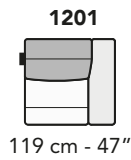

S008 - SALINA

FRONTALE
FRONT

LATERALE
DEPTH

A

tutti gli elementi del gruppo A hanno lo stesso modulo di seduta - all items in group A have the same seat width

B

tutti gli elementi del gruppo B hanno lo stesso modulo di seduta - all items in group B have the same seat width