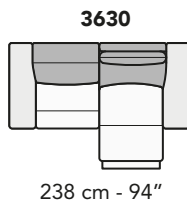

S008 - SALINA

FRONTALE
FRONT

LATERALE
DEPTH

A

tutti gli elementi del gruppo A hanno lo stesso modulo di seduta - all items in group A have the same seat width

B

tutti gli elementi del gruppo B hanno lo stesso modulo di seduta - all items in group B have the same seat width

Scala 1:100 Ratio 1 to 100

Legenda / Legend

- Spalliera / Back Cushions
- Poggiareni / Kidneyrest
- Bracciolo / Armrest
- Seduta / Seat Cushions
- Aggancio Componibile / Connector

COMPOSIZIONI CONSIGLIATE