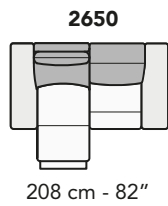

S008 - SALINA

FRONTALE
FRONT

LATERALE
DEPTH

A

tutti gli elementi del gruppo A hanno lo stesso modulo di seduta - all items in group A have the same seat width

B

tutti gli elementi del gruppo B hanno lo stesso modulo di seduta - all items in group B have the same seat width

Scala 1:100 Ratio 1 to 100

Legenda / Legend

- Spalliera / Back Cushions
- Poggiareni / Kidneyrest
- Bracciolo / Armrest
- Seduta / Seat Cushions
- Aggancio Componibile / Connector

COMPOSIZIONI CONSIGLIATE