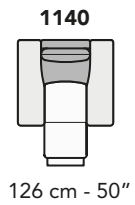

S008 - SALINA

FRONTALE
FRONT

LATERALE
DEPTH

A

tutti gli elementi del gruppo A hanno lo stesso modulo di seduta - all items in group A have the same seat width

B

tutti gli elementi del gruppo B hanno lo stesso modulo di seduta - all items in group B have the same seat width

Scala 1:100 Ratio 1 to 100

Legenda / Legend

- Spalliera / Back Cushions
- Poggiareni / Kidneyrest
- Bracciolo / Armrest
- Seduta / Seat Cushions
- Aggancio Componibile / Connector

COMPOSIZIONI CONSIGLIATE