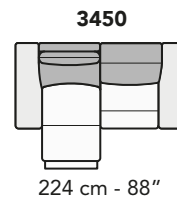

S008 - SALINA

FRONTALE
FRONT

LATERALE
DEPTH

A

tutti gli elementi del gruppo A hanno lo stesso modulo di seduta - all items in group A have the same seat width

B

tutti gli elementi del gruppo B hanno lo stesso modulo di seduta - all items in group B have the same seat width

Scala 1:100 Ratio 1 to 100

Legenda / Legend

- Spalliera / Back Cushions
- Poggiareni / Kidneyrest
- Bracciolo / Armrest
- Seduta / Seat Cushions
- Aggancio Componibile / Connector

COMPOSIZIONI CONSIGLIATE