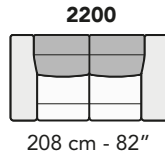

S008 - SALINA

FRONTALE
FRONT

LATERALE
DEPTH

A

tutti gli elementi del gruppo A hanno lo stesso modulo di seduta - all items in group A have the same seat width

B

tutti gli elementi del gruppo B hanno lo stesso modulo di seduta - all items in group B have the same seat width

Scala 1:100 Ratio 1 to 100

Legenda / Legend

- Spalliera / Back Cushions
- Poggiareni / Kidneyrest
- Bracciolo / Armrest
- Seduta / Seat Cushions
- Aggancio Componibile / Connector

COMPOSIZIONI CONSIGLIATE