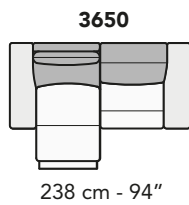

S008 - SALINA

FRONTALE
FRONT

LATERALE
DEPTH

A

tutti gli elementi del gruppo A hanno lo stesso modulo di seduta - all items in group A have the same seat width

B

tutti gli elementi del gruppo B hanno lo stesso modulo di seduta - all items in group B have the same seat width

Scala 1:100 Ratio 1 to 100

Legenda / Legend

- Spalliera / Back Cushions
- Poggiareni / Kidneyrest
- Bracciolo / Armrest
- Seduta / Seat Cushions
- Aggancio Componibile / Connector

COMPOSIZIONI CONSIGLIATE