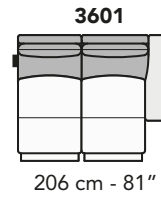

S008 - SALINA

FRONTALE
FRONT

LATERALE
DEPTH

A

tutti gli elementi del gruppo A hanno lo stesso modulo di seduta - all items in group A have the same seat width

B

tutti gli elementi del gruppo B hanno lo stesso modulo di seduta - all items in group B have the same seat width

Scala 1:100 Ratio 1 to 100

Legenda / Legend

- Spalliera / Back Cushions
- Poggiareni / Kidneyrest
- Bracciolo / Armrest
- Seduta / Seat Cushions
- Aggancio Componibile / Connector

COMPOSIZIONI CONSIGLIATE