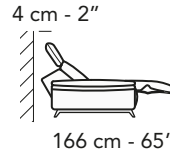

S008 - SALINA

FRONTALE
FRONT

LATERALE
DEPTH

A

tutti gli elementi del gruppo A hanno lo stesso modulo di seduta - all items in group A have the same seat width

B

tutti gli elementi del gruppo B hanno lo stesso modulo di seduta - all items in group B have the same seat width

Scala 1:100 Ratio 1 to 100

Legenda / Legend

- Spalliera / Back Cushions
- Poggiareni / Kidneyrest
- Bracciolo / Armrest
- Seduta / Seat Cushions
- Aggancio Componibile / Connector

COMPOSIZIONI CONSIGLIATE