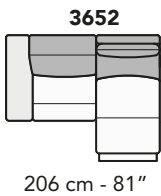

S008 - SALINA

FRONTALE
FRONT

LATERALE
DEPTH

A

tutti gli elementi del gruppo A hanno lo stesso modulo di seduta - all items in group A have the same seat width

B

tutti gli elementi del gruppo B hanno lo stesso modulo di seduta - all items in group B have the same seat width

Scala 1:100 Ratio 1 to 100

Legenda / Legend

- Spalliera / Back Cushions
- Poggiareni / Kidneyrest
- Bracciolo / Armrest
- Seduta / Seat Cushions
- Aggancio Componibile / Connector

COMPOSIZIONI CONSIGLIATE