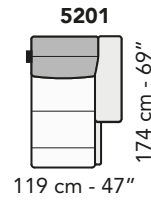

S008 - SALINA

FRONTALE
FRONT

LATERALE
DEPTH

A

tutti gli elementi del gruppo A hanno lo stesso modulo di seduta - all items in group A have the same seat width

B

tutti gli elementi del gruppo B hanno lo stesso modulo di seduta - all items in group B have the same seat width

Scala 1:100 Ratio 1 to 100

Legenda / Legend

- Spalliera / Back Cushions
- Poggiareni / Kidneyrest
- Bracciolo / Armrest
- Seduta / Seat Cushions
- Aggancio Componibile / Connector

COMPOSIZIONI CONSIGLIATE