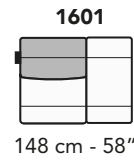

S008 - SALINA

FRONTALE
FRONT

LATERALE
DEPTH

A

tutti gli elementi del gruppo A hanno lo stesso modulo di seduta - all items in group A have the same seat width

B

tutti gli elementi del gruppo B hanno lo stesso modulo di seduta - all items in group B have the same seat width

Scala 1:100 Ratio 1 to 100

Legenda / Legend

- Spalliera / Back Cushions
- Poggiareni / Kidneyrest
- Bracciolo / Armrest
- Seduta / Seat Cushions
- Aggancio Componibile / Connector

COMPOSIZIONI CONSIGLIATE