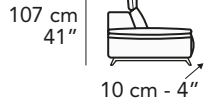

S008 - SALINA

FRONTALE
FRONT

LATERALE
DEPTH

A

tutti gli elementi del gruppo A hanno lo stesso modulo di seduta - all items in group A have the same seat width

B

tutti gli elementi del gruppo B hanno lo stesso modulo di seduta - all items in group B have the same seat width

Scala 1:100 Ratio 1 to 100

Legenda / Legend

- Spalliera / Back Cushions
- Poggiareni / Kidneyrest
- Bracciolo / Armrest
- Seduta / Seat Cushions
- Aggancio Componibile / Connector

COMPOSIZIONI CONSIGLIATE