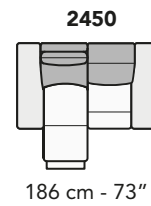

S008 - SALINA

FRONTALE
FRONT

LATERALE
DEPTH

A

tutti gli elementi del gruppo A hanno lo stesso modulo di seduta - all items in group A have the same seat width

B

tutti gli elementi del gruppo B hanno lo stesso modulo di seduta - all items in group B have the same seat width

Scala 1:100 Ratio 1 to 100

Legenda / Legend

- Spalliera / Back Cushions
- Poggiareni / Kidneyrest
- Bracciolo / Armrest
- Seduta / Seat Cushions
- Aggancio Componibile / Connector

COMPOSIZIONI CONSIGLIATE