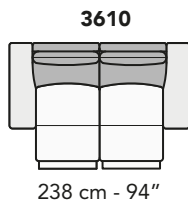

S008 - SALINA

FRONTALE
FRONT

LATERALE
DEPTH

A

tutti gli elementi del gruppo A hanno lo stesso modulo di seduta - all items in group A have the same seat width

B

tutti gli elementi del gruppo B hanno lo stesso modulo di seduta - all items in group B have the same seat width

Scala 1:100 Ratio 1 to 100

Legenda / Legend

- Spalliera / Back Cushions
- Poggiareni / Kidneyrest
- Bracciolo / Armrest
- Seduta / Seat Cushions
- Aggancio Componibile / Connector

COMPOSIZIONI CONSIGLIATE