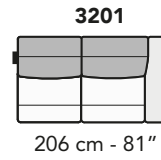

S008 - SALINA

FRONTALE
FRONT

LATERALE
DEPTH

A

tutti gli elementi del gruppo A hanno lo stesso modulo di seduta - all items in group A have the same seat width

B

tutti gli elementi del gruppo B hanno lo stesso modulo di seduta - all items in group B have the same seat width

Scala 1:100 Ratio 1 to 100

Legenda / Legend

- Spalliera / Back Cushions
- Poggiareni / Kidneyrest
- Bracciolo / Armrest
- Seduta / Seat Cushions
- Aggancio Componibile / Connector

COMPOSIZIONI CONSIGLIATE