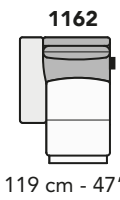

S008 - SALINA

FRONTALE
FRONT

LATERALE
DEPTH

A

tutti gli elementi del gruppo A hanno lo stesso modulo di seduta - all items in group A have the same seat width

B

tutti gli elementi del gruppo B hanno lo stesso modulo di seduta - all items in group B have the same seat width

Scala 1:100 Ratio 1 to 100

Legenda / Legend

- Spalliera / Back Cushions
- Poggiareni / Kidneyrest
- Bracciolo / Armrest
- Seduta / Seat Cushions
- Aggancio Componibile / Connector

COMPOSIZIONI CONSIGLIATE