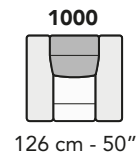

S008 - SALINA

FRONTALE
FRONT

LATERALE
DEPTH

A

tutti gli elementi del gruppo A hanno lo stesso modulo di seduta - all items in group A have the same seat width

B

tutti gli elementi del gruppo B hanno lo stesso modulo di seduta - all items in group B have the same seat width

Scala 1:100 Ratio 1 to 100

Legenda / Legend

- Spalliera / Back Cushions
- Poggiareni / Kidneyrest
- Bracciolo / Armrest
- Seduta / Seat Cushions
- Aggancio Componibile / Connector

COMPOSIZIONI CONSIGLIATE