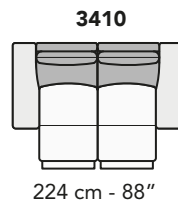

S008 - SALINA

FRONTALE
FRONT

LATERALE
DEPTH

A

tutti gli elementi del gruppo A hanno lo stesso modulo di seduta - all items in group A have the same seat width

B

tutti gli elementi del gruppo B hanno lo stesso modulo di seduta - all items in group B have the same seat width

Scala 1:100 Ratio 1 to 100

Legenda / Legend

- Spalliera / Back Cushions
- Poggiareni / Kidneyrest
- Bracciolo / Armrest
- Seduta / Seat Cushions
- Aggancio Componibile / Connector

COMPOSIZIONI CONSIGLIATE