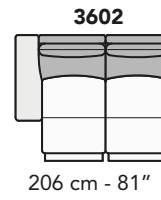

S008 - SALINA

FRONTALE
FRONT

LATERALE
DEPTH

A

tutti gli elementi del gruppo A hanno lo stesso modulo di seduta - all items in group A have the same seat width

B

tutti gli elementi del gruppo B hanno lo stesso modulo di seduta - all items in group B have the same seat width

Scala 1:100 Ratio 1 to 100

Legenda / Legend

- Spalliera / Back Cushions
- Poggiareni / Kidneyrest
- Bracciolo / Armrest
- Seduta / Seat Cushions
- Aggancio Componibile / Connector

COMPOSIZIONI CONSIGLIATE