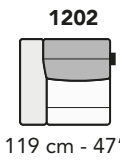

S008 - SALINA

FRONTALE
FRONT

LATERALE
DEPTH

A

tutti gli elementi del gruppo A hanno lo stesso modulo di seduta - all items in group A have the same seat width

B

tutti gli elementi del gruppo B hanno lo stesso modulo di seduta - all items in group B have the same seat width

Scala 1:100 Ratio 1 to 100

Legenda / Legend

- Spalliera / Back Cushions
- Poggiareni / Kidneyrest
- Bracciolo / Armrest
- Seduta / Seat Cushions
- Aggancio Componibile / Connector

COMPOSIZIONI CONSIGLIATE