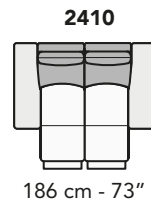

S008 - SALINA

FRONTALE
FRONT

LATERALE
DEPTH

A

tutti gli elementi del gruppo A hanno lo stesso modulo di seduta - all items in group A have the same seat width

B

tutti gli elementi del gruppo B hanno lo stesso modulo di seduta - all items in group B have the same seat width

Scala 1:100 Ratio 1 to 100

Legenda / Legend

- Spalliera / Back Cushions
- Poggiareni / Kidneyrest
- Bracciolo / Armrest
- Seduta / Seat Cushions
- Aggancio Componibile / Connector

COMPOSIZIONI CONSIGLIATE