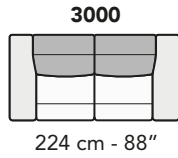

S008 - SALINA

FRONTALE
FRONT

LATERALE
DEPTH

A

tutti gli elementi del gruppo A hanno lo stesso modulo di seduta - all items in group A have the same seat width

B

tutti gli elementi del gruppo B hanno lo stesso modulo di seduta - all items in group B have the same seat width

Scala 1:100 Ratio 1 to 100

Legenda / Legend

- Spalliera / Back Cushions
- Poggiareni / Kidneyrest
- Bracciolo / Armrest
- Seduta / Seat Cushions
- Aggancio Componibile / Connector

COMPOSIZIONI CONSIGLIATE