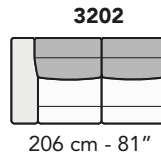

S008 - SALINA

FRONTALE
FRONT

LATERALE
DEPTH

A

tutti gli elementi del gruppo A hanno lo stesso modulo di seduta - all items in group A have the same seat width

B

tutti gli elementi del gruppo B hanno lo stesso modulo di seduta - all items in group B have the same seat width

Scala 1:100 Ratio 1 to 100

Legenda / Legend

- Spalliera / Back Cushions
- Poggiareni / Kidneyrest
- Bracciolo / Armrest
- Seduta / Seat Cushions
- Aggancio Componibile / Connector

COMPOSIZIONI CONSIGLIATE