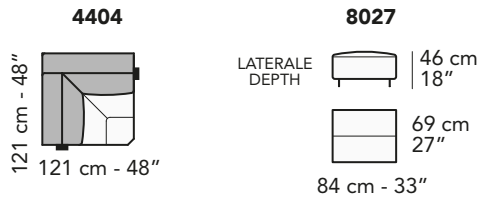

S008 - SALINA

FRONTALE
FRONT

LATERALE
DEPTH

A

tutti gli elementi del gruppo A hanno lo stesso modulo di seduta - all items in group A have the same seat width

B

tutti gli elementi del gruppo B hanno lo stesso modulo di seduta - all items in group B have the same seat width

Scala 1:100 Ratio 1 to 100

Legenda / Legend

- Spalliera / Back Cushions
- Poggiareni / Kidneyrest
- Bracciolo / Armrest
- Seduta / Seat Cushions
- Aggancio Componibile / Connector

COMPOSIZIONI CONSIGLIATE