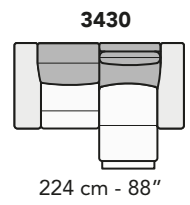

S008 - SALINA

FRONTALE
FRONT

LATERALE
DEPTH

A

tutti gli elementi del gruppo A hanno lo stesso modulo di seduta - all items in group A have the same seat width

B

tutti gli elementi del gruppo B hanno lo stesso modulo di seduta - all items in group B have the same seat width

Scala 1:100 Ratio 1 to 100

Legenda / Legend

- Spalliera / Back Cushions
- Poggiareni / Kidneyrest
- Bracciolo / Armrest
- Seduta / Seat Cushions
- Aggancio Componibile / Connector

COMPOSIZIONI CONSIGLIATE