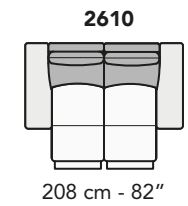

S008 - SALINA

FRONTALE
FRONT

LATERALE
DEPTH

A

tutti gli elementi del gruppo A hanno lo stesso modulo di seduta - all items in group A have the same seat width

B

tutti gli elementi del gruppo B hanno lo stesso modulo di seduta - all items in group B have the same seat width

Scala 1:100 Ratio 1 to 100

Legenda / Legend

- Spalliera / Back Cushions
- Poggiareni / Kidneyrest
- Bracciolo / Armrest
- Seduta / Seat Cushions
- Aggancio Componibile / Connector

COMPOSIZIONI CONSIGLIATE