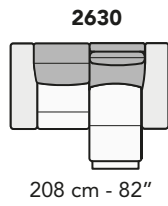

S008 - SALINA

FRONTALE
FRONT

LATERALE
DEPTH

A

tutti gli elementi del gruppo A hanno lo stesso modulo di seduta - all items in group A have the same seat width

B

tutti gli elementi del gruppo B hanno lo stesso modulo di seduta - all items in group B have the same seat width

Scala 1:100 Ratio 1 to 100

Legenda / Legend

- Spalliera / Back Cushions
- Poggiareni / Kidneyrest
- Bracciolo / Armrest
- Seduta / Seat Cushions
- Aggancio Componibile / Connector

COMPOSIZIONI CONSIGLIATE