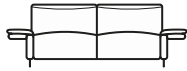

S008 - SALINA

FRONTALE
FRONT

LATERALE
DEPTH

A

tutti gli elementi del gruppo A hanno lo stesso modulo di seduta - all items in group A have the same seat width

B

tutti gli elementi del gruppo B hanno lo stesso modulo di seduta - all items in group B have the same seat width

Scala 1:100 Ratio 1 to 100

Legenda / Legend

- Spalliera / Back Cushions
- Poggiareni / Kidneyrest
- Bracciolo / Armrest
- Seduta / Seat Cushions
- Aggancio Componibile / Connector

COMPOSIZIONI CONSIGLIATE