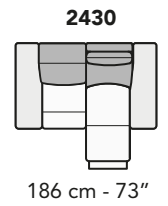

S008 - SALINA

FRONTALE
FRONT

LATERALE
DEPTH

A

tutti gli elementi del gruppo A hanno lo stesso modulo di seduta - all items in group A have the same seat width

B

tutti gli elementi del gruppo B hanno lo stesso modulo di seduta - all items in group B have the same seat width

Scala 1:100 Ratio 1 to 100

Legenda / Legend

- Spalliera / Back Cushions
- Poggiareni / Kidneyrest
- Bracciolo / Armrest
- Seduta / Seat Cushions
- Aggancio Componibile / Connector

COMPOSIZIONI CONSIGLIATE