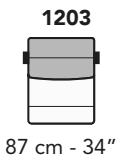

S008 - SALINA

FRONTALE
FRONT

LATERALE
DEPTH

A

tutti gli elementi del gruppo A hanno lo stesso modulo di seduta - all items in group A have the same seat width

B

tutti gli elementi del gruppo B hanno lo stesso modulo di seduta - all items in group B have the same seat width

Scala 1:100 Ratio 1 to 100

Legenda / Legend

- Spalliera / Back Cushions
- Poggiareni / Kidneyrest
- Bracciolo / Armrest
- Seduta / Seat Cushions
- Aggancio Componibile / Connector

COMPOSIZIONI CONSIGLIATE