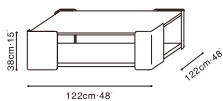

# RUBIX

C06C0703 Coffee Table

C06C0704 Coffee Table

Available in:

Carrara Marble Top  
Grey Oak Bottom  
Eco Leather Frame Black FU-02

Carrara Marble Top  
Natural Oak Bottom  
Eco Leather Frame Taupe FU-03