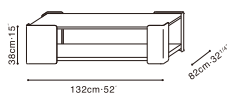

# RUBIX

C06C0703 Coffee Table

C06C0704 Coffee Table

Available in:

Carrara Marble Top  
Grey Oak Bottom  
Eco Leather Frame Black FU-02

Carrara Marble Top  
Natural Oak Bottom  
Eco Leather Frame Taupe FU-03