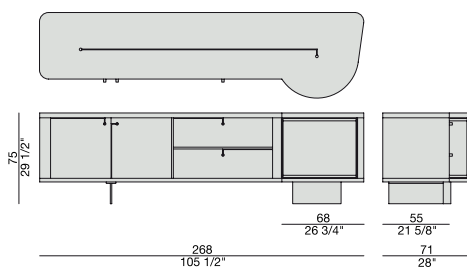

Sideboard in canaletta walnut with decoration in natural maple and base in brushed bronzed brass. With two doors, two drawers and one bar unit on the right with curved smoked glass door and inner turnable LED lighted bottles holder. Inside one of the drawers there are a storage unit for glasses and a removable cutlery holder.

Anrichte aus Nussbaum Canaletta mit Dekoration aus Natur-Ahorn und Gestell aus bronziertem, gebürstetem Messing mit zwei Türen, zwei Schubladen und rechts einem Bar-Modul mit raucher, geschwungener Glastüre und drehbarem Flaschenhalter mit LED Beleuchtung. Mit spezieller Aufbewahrung für Gläser und ausziehbare Besteckablage.

Meuble en noyer canaletta avec décoration en érable naturel et piètement en cuivre bronzé brossé avec deux portes, deux tiroirs et, à droite, un module bar avec porte en verre fumé arrondi, avec élément porte-bouteilles pivotant avec éclairage en LED. Boite pour verres à l'intérieur d'un tiroir et un porte-couverts extractible.

Aparador en nogal canaletta con decoración en arce natural y base en latón bronceado cepillado con dos puertas, dos cajones y, a la derecha, un módulo bar con puerta en cristal ahumado curvado dotado de elemento botellero giratorio con luz LED. En el interior de un cajón hay un hueco portavasos y una bandeja para cubertería.