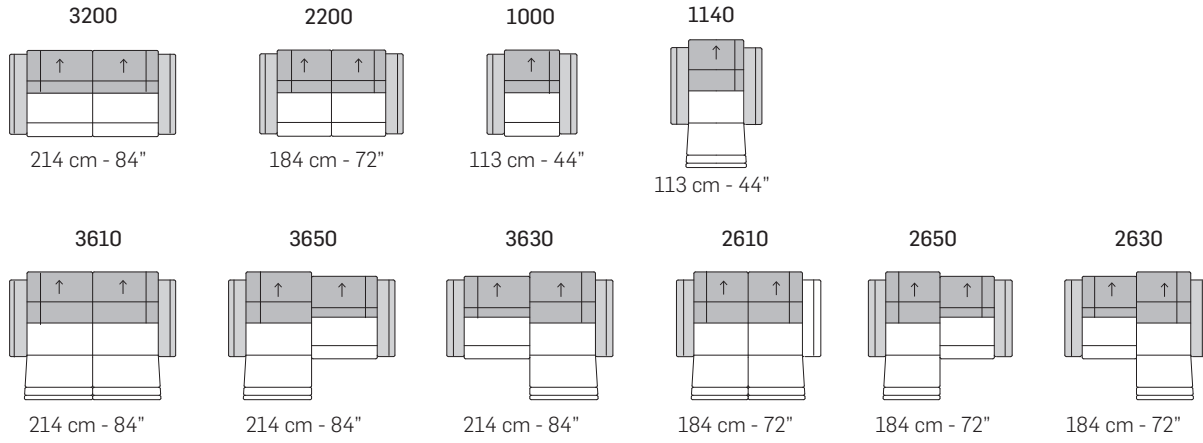

Cuciture // Stitching

Cod.00

Cod.03

Cod.19

Cod.219

A

tutti gli elementi del gruppo A hanno lo stesso modulo di seduta - all items in group A have the same seat width

B