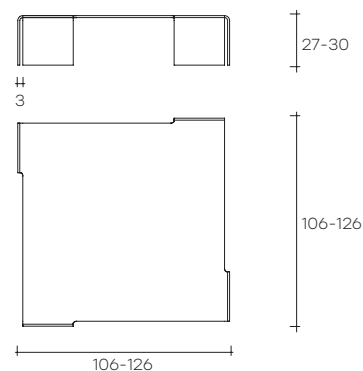

neutra

DESIGN
RODOLFO DORDONI

portata sul piano: 60 kg
load capacity on top: 60 kg

Tavolo basso monolitico in vetro
curvato da 12 mm.

*Monolithic coffee table
in 12 mm-thick curved glass.*

dimensioni L, P, H
dimensions L, W, H
(cm)

COD./CODE

L

P/W

H

peso netto
net weight
(kg)

peso lordo
gross weight
(kg)

volume imballo
package volume
(m³)

Tavolo basso trasparente.
Coffee table in clear glass.