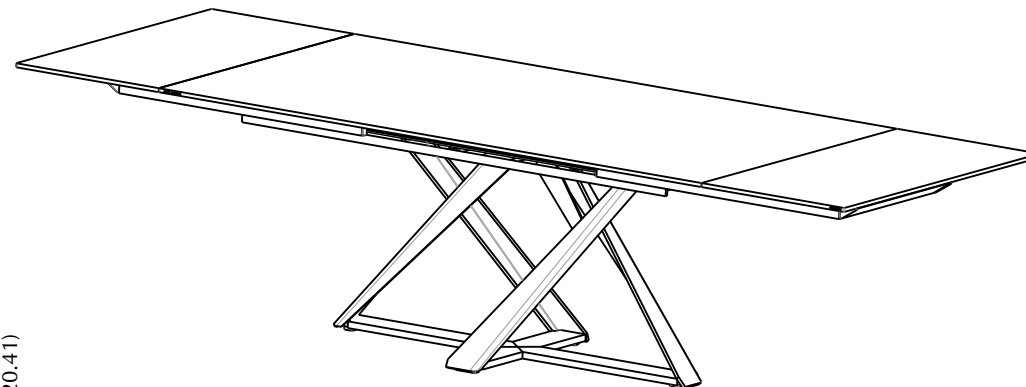

# MODELLO: MILLENNIUM

ARTICOLO: 20.40 - 20.41 - 20.66

## SPESSORI PIANI E PROLUNGHE:

- CRISTALLO SP. 12 mm (solo art. 20.40 - 20.41)
- LEGNO LACCATO SP. 19mm (solo art. 20.40 - 20.41)
- LEGNO IMPIALLACCIATO SP. 25 mm (solo art. 20.40 - 20.41)
- SUPERCERAMICA SP. 11 mm (solo x art. 20.40 - 20.66)

TAVOLO APERTO

TAVOLO CHIUSO

N° DIS.: T150\_300

DATA: 10-Dec-14

DISEGNATORE: ANGELUCCI E.

REV.: 01

DATA: 22/10/2019

MODIFICA: