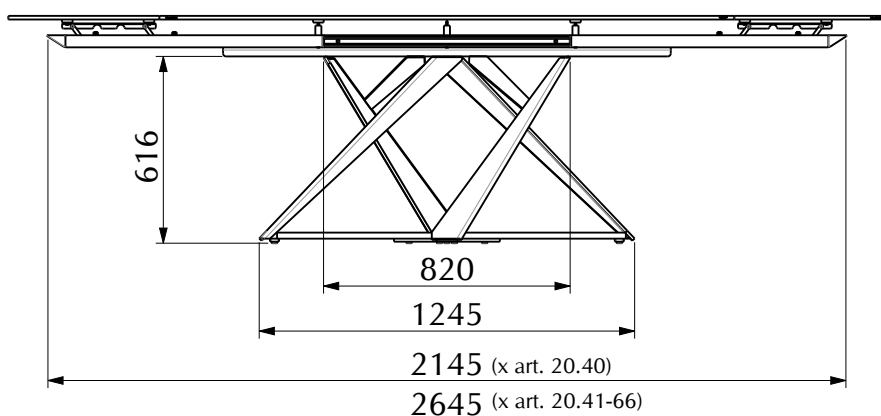

## SPESSORI PIANI E PROLUNGHE:

- CRISTALLO SP. 12 mm (solo art. 20.40 - 20.41)
- LEGNO LACCATO SP. 19mm (solo art. 20.40 - 20.41)
- LEGNO IMPIALLACCIATO SP. 25 mm (solo art. 20.40 - 20.41)
- SUPERCERAMICA SP. 11 mm (solo x art. 20.40 - 20.66)

TAVOLO APERTO

TAVOLO CHIUSO

N° DIS.: T150\_300

DATA: 10-Dec-14

DISEGNATORE: ANGELUCCI E.

REV.: 01

DATA: 22/10/2019

MODIFICA: