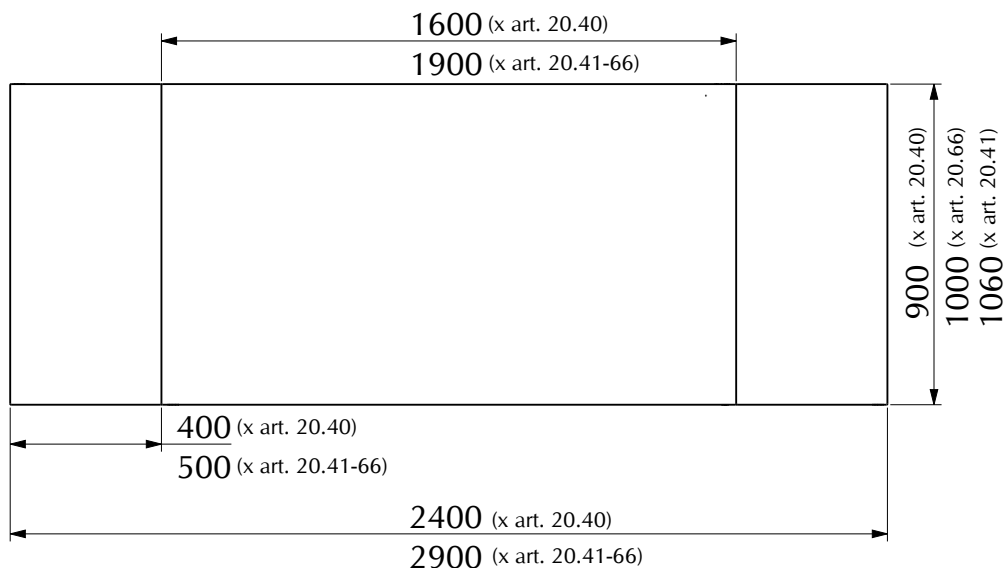

# MODELLO: MILLENNIUM

ARTICOLO: 20.40 - 20.41 - 20.66

## SPESSORI PIANI E PROLUNGHE:

- CRISTALLO SP. 12 mm (solo art. 20.40 - 20.41)
- LEGNO LACCATO SP. 19mm (solo art. 20.40 - 20.41)
- LEGNO IMPIALLACCIATO SP. 25 mm (solo art. 20.40 - 20.41)
- SUPERCERAMICA SP. 11 mm (solo x art. 20.40 - 20.66)

TAVOLO APERTO

TAVOLO CHIUSO

N° DIS.: T150\_300

DATA: 10-Dec-14

DISEGNATORE: ANGELUCCI E.

REV.: 01

DATA: 22/10/2019

MODIFICA: