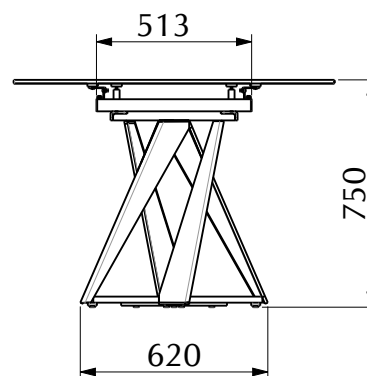

# MODELLO: MILLENNIUM

ARTICOLO: 20.40 - 20.41 - 20.66

## SPESSORI PIANI E PROLUNGHE:

- CRISTALLO SP. 12 mm (solo art. 20.40 - 20.41)
- LEGNO LACCATO SP. 19mm (solo art. 20.40 - 20.41)
- LEGNO IMPIALLACCIATO SP. 25 mm (solo art. 20.40 - 20.41)
- SUPERCERAMICA SP. 11 mm (solo x art. 20.40 - 20.66)

TAVOLO APERTO

TAVOLO CHIUSO

N° DIS.: T150\_300

DATA: 10-Dec-14

DISEGNATORE: ANGELUCCI E.

REV.: 01

DATA: 22/10/2019

MODIFICA: