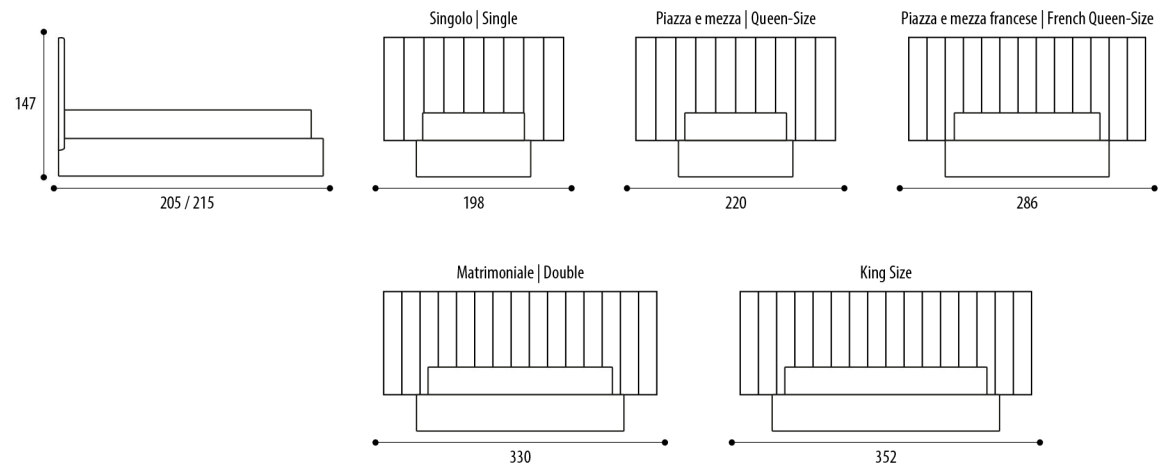

# Michelangelo

**Struttura:** testata ancorata al muro in legno multistrato  
**Imbottitura:** in poliuretano espanso  
**Rivestimento:** in tessuto o pelle

**Structure:** headboard anchored to the wall in plywood  
**Padding:** polyurethane foam  
**Covering:** in fabric or leather

## Misure Europee/European Sizes

## Misure Americane/American Sizes