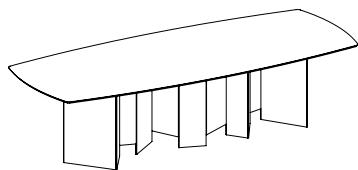

**SPECIFICARE SEMPRE LA FINITURA DEL TOP CERAMICA / ALWAYS SPECIFY CERAMIC TOP FINISH
IMMER DIE AUSFERTIGUNG DER KERAMIKPLATTE ANGEBEN / SPECIFIER TOUJOURS FINITION TOP EN CERAMIQUE**

- ☒ basamento in vetro fumè / base in smoked glass / Gestell in Rauchglas / piètement en verre fumé
- ☐ basamento in vetro extrachiaro / base in extra clear glass / Gestell in extrahellem Glas / piètement en verre extra clair

- Tavolo con basamento in vetro extrachiaro o fumè. Top in ceramica+vetro nelle seguenti finiture: **Pietra di Savoia antracite bocciardato, Noir desir lucido o opaco, Emperador lucido o opaco, Calacatta oro venato lucido, Pietra Grey lucido o opaco, Sahara noir lucido o bocciardato.**

- Dining table with base in extra clear or smoked glass. Top made of ceramic+glass with following finishes: **Pietra di Savoia anthracite bocciardato, Noir desir polished or matt, Emperador polished or matt, Calacatta oro venato polished, Pietra Grey polished or matt, Sahara noir polished or bocciardato.**

- Esstisch mit Gestell aus extrahellem Glas oder Rauchglas. Top aus Keramik+Glas in folgenden Ausfertigungen: **Pietra di Savoia Anthrazit bocciardato, Noir desir glänzend oder matt, Emperador glänzend oder matt, Calacatta oro venato glänzend, Pietra Grey glänzend oder matt, Sahara noir glänzend oder bocciardato.**

- Table avec piètement en verre extra clair ou fumé. Top en céramique+verre dans les suivants finitions: **Pietra di Savoia anthracite mat, Noir desir brillant ou mat, Emperador brillant ou mat, Calacatta oro venato brillant, Pietra Grey brillant ou mat, Sahar noir brillant ou bocciardato.**