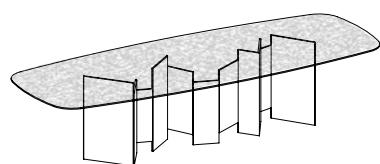

I	dimensioni	spessore	volume	carico ammesso	peso	prezzo
	E	dimension	thickness	volume	admitted load	weight	price
	D	abmessungen	stärke	volumen	tragfähigkeit	gewicht	preis
	F	dimension	épaisseur	volume	charge admise	poids	prix
		cm	mm	m3	kg	kg	euro

Metropolis fused glass

design G. Maurizio Scutellà 2023

200 x 110 x h 75	12/12	0,59	150	115
220 x 110 x h 75	12/12	0,73	150	135
240 x 110 x h 75	12/12	0,94	150	145
260 x 110 x h 75	12/12	1,16	150	190
280 x 110 x h 75	12/12	1,34	150	210
300 x 110 x h 75	12/12	1,38	150	225
320 x 120 x h 75	12/12	1,42	150	250

- basamento vetro fumè e piana vetro fuso fumè / base smoked glass and top fused smoked glass
  Gestell Rauchglas und Top geschmolzenes Rauchglas / piètement verre fumé et top en verre en fusion fumé
- ■ basamento vetro extrachiaro e piana vetro fuso fumè / base extra clear glass and top fused smoked glass
  Gestell aus extrahellem Glas und Top geschmolzenes Rauchglas / piètement verre extra clair et top verre en fusion fumé.

- Tavolo con basamento centrale in vetro extrachiaro o fumè. Top sagomato in vetro fuso fumè.
- Dining table with central base in extra clear or smoked glass. Shaped top in fused smoked glass.
- Esstisch mit zentralem Gestell aus extrahellem Glas oder Rauchglas. Profiliertes Top aus geschmolzenem Rauchglas.
- Table avec piètement central en verre extra clair ou fumé. Top profilé en verre en fusion fumé.