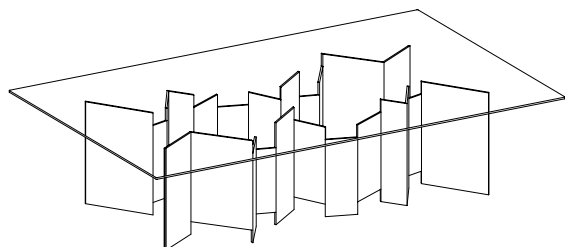

## Metropolis XXL

320 x 200 x h 75

12

3,22

150

406

design G. Maurizio Scutellà 2022

- basamento e piano extra chiaro / extra clear base and top  
Gestell und Tischplatte extrahell / piètement et top extra clair
- basamento e piano fumè / smoked base and top  
Gestell und Tischplatte aus Rauchglas/piètement et top fumé
- basamento extra chiaro e piano fumè / extra clear base and smoked top  
extrahelles Gestell und Tischplatte aus Rauchglas / piètement extra clair et top fumé
- basamento fumè e piano extra chiaro / smoked base and extra clear top / Gestell aus Rauchglas und  
Tischplatte extrahell / piètement fumé et top extra clair.

- Tavolo con top di grandi dimensioni in appoggio in vetro extra chiaro o fumè temperato. Basamento centrale composto da più elementi accostabili in vetro extra chiaro o fumè.  
- Table with big dimension top in tempered extra clear or smoked glass. Central base made of several elements put next to each other in extra clear or smoked glass.  
- Tisch mit Top in großen Maßen aus Sicherheitsglas extrahell oder Rauchglas. Zentrales Gestell aus mehreren zusammenstellbaren Elementen aus extrahellem Glas oder Rauchglas.  
- Table avec top en grands dimensions en verre extra clair ou fumé trempé. Piètement central composé de plusieurs éléments approchables en verre extra clair ou fumé.