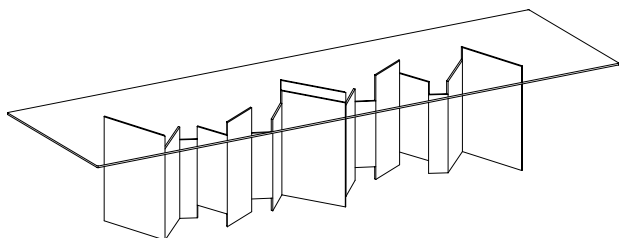

## Metropolis XXL

400 x 120 x h 75

12

2,52

150

300

design G. Maurizio Scutellà 2022

- basamento e piano extra chiaro / extra clear base and top  
Gestell und Tischplatte extrahell / piètement et top extra clair
- basamento e piano fumè / smoked base and top  
Gestell und Tischplatte aus Rauchglas/piètement et top fumé
- basamento extra chiaro e piano fumè / extra clear base and smoked top  
extrahelles Gestell und Tischplatte aus Rauchglas / piètement extra clair et top fumé
- basamento fumè e piano extra chiaro / smoked base and extra clear top / Gestell aus Rauchglas und  
Tischplatte extrahell / piètement fumé et top extra clair.

- Tavolo con top di grandi dimensioni in appoggio in vetro extra chiaro o fumè temperato. Basamento centrale composto da più elementi accostabili in vetro extra chiaro o fumè.  
- Table with big dimension top in tempered extra clear or smoked glass. Central base made of several elements put next to each other in extra clear or smoked glass.  
- Tisch mit Top in großen Maßen aus Sicherheitsglas extrahell oder Rauchglas. Zentrales Gestell aus mehreren zusammenstellbaren Elementen aus extrahellem Glas oder Rauchglas.  
- Table avec top en grands dimensions en verre extra clair ou fumé trempé. Piètement central composé de plusieurs éléments approchables en verre extra clair ou fumé.