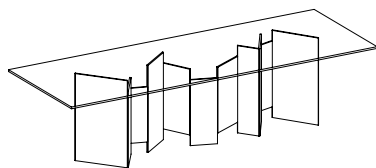

	I	dimensioni	spessore	volume	carico ammesso	peso	prezzo
	E	dimension	thickness	volume	admitted load	weight	price
	D	abmessungen	stärke	volumen	tragfähigkeit	gewicht	preis
	F	dimension	épaisseur	volume	charge admise	poids	prix
		cm	mm	m3	kg	kg	euro

## Metropolis table

design G. Maurizio Scutellà 2017

200 x 100 x h 75	12	0,58	150	115	
225 x 90 x h 75	12	0,74	150	136	
240 x 100 x h 75	12	0,93	150	148	
245 x 120 x h 75	12	0,97	150	178	
260 x 100 x h 75	12 / 12	1,15	150	195	
280 x 100 x h 75	12 / 12	1,32	150	219	
300 x 100 x h 75	12 / 12	1,35	150	225	