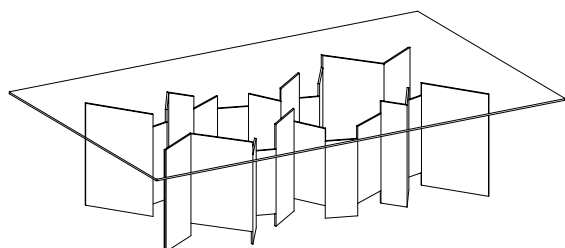

## Metropolis XXL

320 x 160 x h 75

12

3,09

150

366

design G. Maurizio Scutellà 2022

## Metropolis XXL

320 x 200 x h 75

12

3,22

150

406

design G. Maurizio Scutellà 2022

- basamento e piano extra chiaro / extra clear base and top  
Gestell und Tischplatte extrahell / piètement et top extra clair
- basamento e piano fumè / smoked base and top  
Gestell und Tischplatte aus Rauchglas/piètement et top fumé
- basamento extra chiaro e piano fumè / extra clear base and smoked top  
extrahelles Gestell und Tischplatte aus Rauchglas / piètement extra clair et top fumé
- basamento fumè e piano extra chiaro / smoked base and extra clear top / Gestell aus Rauchglas und  
Tischplatte extrahell / piètement fumé et top extra clair.