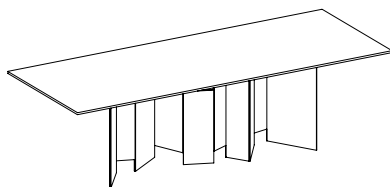

I	dimensioni	spessore	volume	carico ammesso	peso	prezzo
	E	dimension	thickness	volume	admitted load	weight	price
	D	abmessungen	stärke	volumen	tragfähigkeit	gewicht	preis
	F	dimension	épaisseur	volume	charge admise	poids	prix
		cm	mm	m3	kg	kg	euro

Metropolis ceramic table

design G. Maurizio Scutellà 2017

200 x 100 x h 75	12 / 8 + 5	0,58	150	115	
220 x 100 x h 75	12 / 8 + 5	0,75	150	139	
240 x 100 x h 75	12 / 8 + 5	0,80	150	144	
260 x 100 x h 75	12 / 8 + 5	1,15	150	195	
300 x 100 x h 75	12 / 8 + 5	1,35	150	225	

240 x 115 x h 75	12 / 8 + 5	0,97	150	178	
280 x 115 x h 75	12 / 8 + 5	1,14	150	210	
320 x 115 x h 75	12 / 8 + 5	1,28	150	234