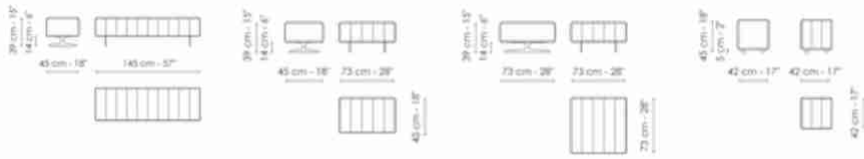

# Data sheet

**Pouf 145x45**  
 Width:145cm  
 Depth:45cm  
 Height:39cm

**Pouf 73x45**  
 Width:73cm  
 Depth:45cm  
 Height:39cm

**Pouf 73x73**  
 Width:73cm  
 Depth:73cm  
 Height:39cm

**Pouf 42x42**  
 Width:42cm  
 Depth:42cm  
 Height:45cm