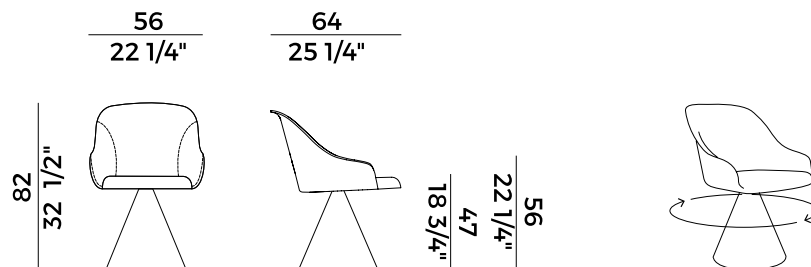

Informazioni tecniche \ *Technical information*

Descrizione tecnica \ *Technical description*

Sedia con seduta e schienale imbottiti in poliuretano espanso ignifugo. Seduta tutta imbottita. Base centrale a cono girevole in metallo verniciato antracite goffrato o nero goffrato con meccanismo di ritorno. Finiture e rivestimenti di collezione.

Chair with seat and backrest padded in fire retardant polyurethane foam. Fully upholstered seat. Central cone base in anthracite or black embossed painted metal with return mechanism. Finishes and coverings as per collection.

Dimensioni \ *Dimensions*

Consumi stoffe \ *Fabric and leather requirements*

FABRIC / LEATHER REQUIREMENTS				FABRIC / LEATHER REQUIREMENTS			
		x1	x2			x1	x2
	H 140	ml 1,50	ml 2,80		H 140	yd 1,65	yd 3,10
	LEATHER	m² 3,00			LEATHER	ft² 32,30	

PACKAGING

1 x box = m³ 0,35
gross weight - Kg 18