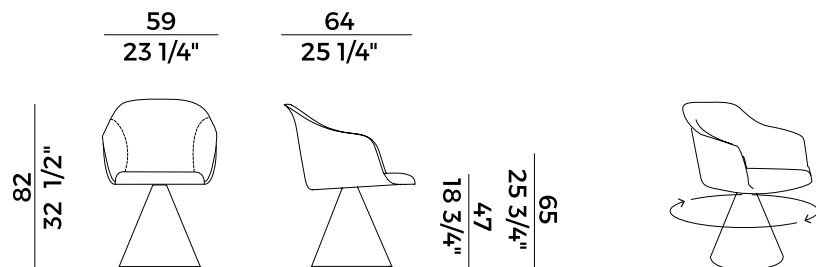

Informazioni tecniche \ *Technical information*

Descrizione tecnica \ *Technical description*

Poltroncina con seduta e schienale imbottiti in poliuretano espanso ignifugo. Seduta tutta imbottita. Base centrale a cono girevole in metallo verniciato antracite goffrato o nero goffrato con meccanismo di ritorno. Finiture e rivestimenti di collezione.

Armchair with seat and backrest padded in fire retardant polyurethane foam. Fully upholstered seat. Central cone base in anthracite or black embossed painted metal with return mechanism. Finishes and coverings as per collection.

Dimensioni \ *Dimensions*

Consumi stoffe \ *Fabric and leather requirements*

FABRIC / LEATHER REQUIREMENTS				FABRIC / LEATHER REQUIREMENTS			
		x1	x2			x1	x2
	H 140	ml 1,65	ml 3,00		H 140	yd 1,80	yd 3,30
	LEATHER	m² 3,20			LEATHER	ft² 34,50	

PACKAGING

1 x box = m³ 0,35
gross weight - Kg 18