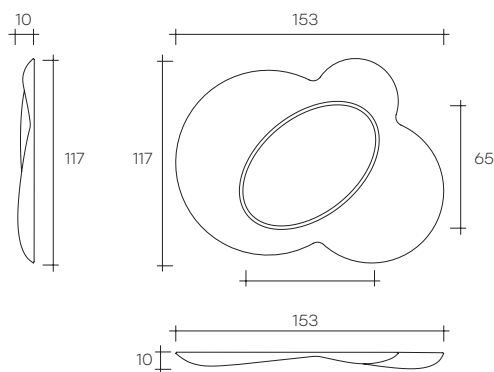

lucy

DESIGN
DORIANA
E MASSIMILIANO
FUKSAS

Specchio da parete in vetro fuso da 8 mm retro argentato, specchio piano da 5 mm. Pannello di fissaggio posteriore con possibilità di appendimento in diverse posizioni.

Wall mirror in 8 mm-thick melted silvered glass. Flat mirror 5 mm-thick. Back frame allowing hanging in various positions.

dimensioni L, P, H
dimensions L, W, H
(cm)

COD./CODE

L

P/W

H

peso netto
net weight
(kg)

peso lordo
gross weight
(kg)

volume imballo
package volume
(m³)

Specchio.
Mirror.

L/117

153

10

117

35

SPESSORE THICKNESS

Vetro fumè
Smoked glass

5/8 mm

Vetro bronzo
Bronze glass

5/8 mm

POSSIBILI POSIZIONI / POSSIBLE POSITIONS