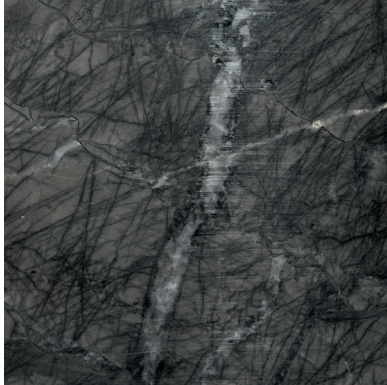

**FINITURE
FINISHES**

**Base in metallo
Metal base**

grigio lava
lava grey

champagne metallizzato
metallic champagne

**Piano in vetro fuso retroverniciato
Back-painted fused glass top**

grigio lava
lava grey

marrone ramato
copper brown

champagne
champagne

blu notte
night blue

nero brillante
brilliant black

marrone brillante
brilliant brown

**FINITURE
FINISHES**

**Piani in marmo
Marble top**

grigio carnico
carnico grey

mystic brown
mystic brown

manhattan
manhattan

calacatta royal
calacatta royal