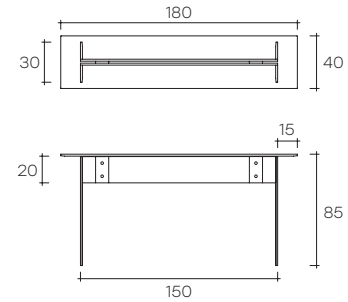

# LLT consolle

DESIGN  
DANTE O. BENINI  
E LUCA GONZO

portata sul piano: 50 kg  
load capacity on top: 50 kg

Consolle con piano in vetro trasparente da 15 mm temperato con bisellatura su due lati corti, struttura gambe in vetro trasparente da 15 mm con bisellatura da 30 mm sul bordo. Particolari di fissaggio in acciaio inox. Disponibile anche su misura fino ad una lunghezza di 240 cm.

*Console composed of a 15 mm thick tempered transparent glass top with bevelled edges on the two shorter sides, base in 15 mm thick transparent glass with 30 mm bevelled edge. Fastening elements in stainless steel. LLT Console is also available with custom-sized top up to 240 cm length.*

dimensioni L, P, H  
dimensions L, W, H  
(cm)

COD./CODE

L

P/W

H

peso netto  
net weight  
(kg)

peso lordo  
gross weight  
(kg)

volume imballo  
package volume  
(m<sup>3</sup>)

**Disponibile in Extralight.**  
**Available in extralight.**

**Dimensione custom:** min. 170x40 cm - max. 240x50 cm (con base standard).  
**Custom dimension:** min. 170x40 cm - max. 240x50 cm (with standard base).