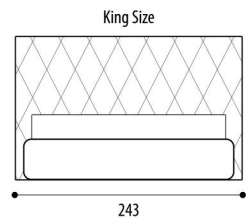

Ivonne

Struttura: Legno multistrato
Imbottitura: In poliuretano espanso
Rivestimento: in tessuto o pelle, parzialmente sfoderabile

Structure: plywood
Padding: in polyurethane foam
Covering: in fabric or leather, partially removable

Misure Europee/European Sizes

Misure Americane/American Sizes