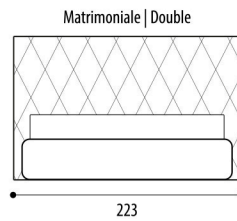

Ivonne

Struttura: Legno multistrato
Imbottitura: In poliuretano espanso
Rivestimento: in tessuto o pelle, parzialmente sfoderabile

Structure: plywood
Padding: in polyurethane foam
Covering: in fabric or leather, partially removable

Misure Europee/European Sizes

Misure Americane/American Sizes