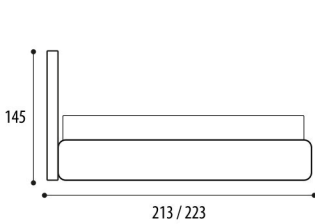

Ivonne

Struttura: Legno multistrato
Imbottitura: In poliuretano espanso
Rivestimento: in tessuto o pelle, parzialmente sfoderabile

Structure: plywood
Padding: in polyurethane foam
Covering: in fabric or leather, partially removable

Misure Europee/European Sizes

Misure Americane/American Sizes