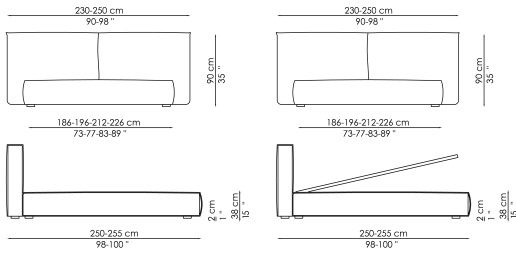

Data sheet

Fluff

Width: 230-250cm

Depth: 250-255cm

Height: 90cm

Fluff open

Width: 230-250cm

Depth: 250-255cm