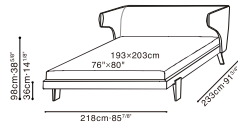

# EMBRACE

C03E0104 Queen Bed

C03E0105 King Bed

Darkened Steel Base, Available in:

Pano Silver Cloud (D)  
PANO-01

Pano Urban (D)  
PANO-05

Trio Fawn (D)  
TRIO-01