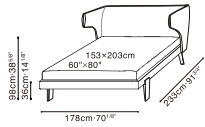

# EMBRACE

C03E0104 Queen Bed

C03E0105 King Bed

Darkened Steel Base, Available in:

Pano Silver Cloud (D)  
PANO-01

Pano Urban (D)  
PANO-05

Trio Fawn (D)  
TRIO-01