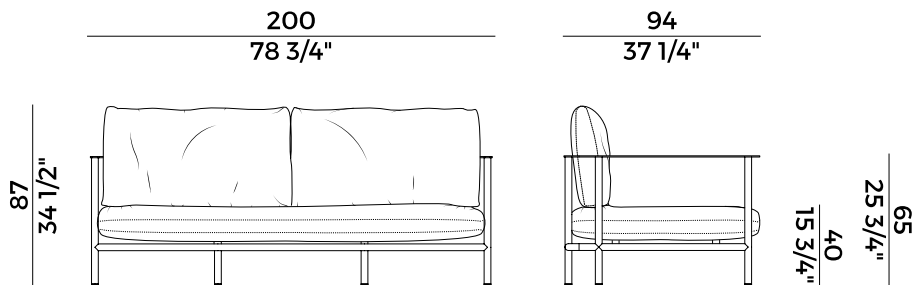

Elodie, 908/D
divano \ sofa

Il divano a due posti Elodie è caratterizzato da una struttura essenziale a vista, pensata per accogliere gli ampi cuscini che appoggiano su una lama piatta in metallo che corre tutto intorno alla cuscineria sorreggendola. Dettaglio distintivo il cuscino di seduta, che grazie a dei particolari sostegni si distacca dalla struttura risultando sospeso. L'imbottitura e il rivestimento sono realizzati sia con materiali adatti all'utilizzo in contesti indoor che outdoor.

The Elodie two-seater sofa is characterized by an essential exposed structure, designed to accommodate the large cushions that rest on a flat metal profile that runs all around the cushions supporting it. A distinctive detail is the seat cushion, which thanks to supports detaches itself from the structure appearing suspended. The padding and upholstery are made with materials suitable for both indoor and outdoor settings.

Dimensioni \ *Dimensions*

cuscini laterali \ side cushions

Consumi stoffe \ *Fabric and leather requirements*

FABRIC / LEATHER REQUIREMENTS

	x1	x2
 H 140	ml 6.00	ml 12.00
 LEATHER	m ² 15,00	

FABRIC / LEATHER REQUIREMENTS