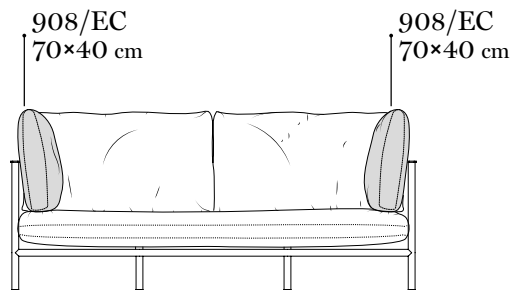

Informazioni tecniche \ *Technical information*

Descrizione tecnica \ *Technical description*

Divano con struttura in tubo di metallo verniciato goffrato antracite, bianco o Aval. Imbottito in poliuretano espanso ignifugo. Cuscini dello schienale sfoderabili. Cuscini laterali su richiesta. Finiture e rivestimenti di collezione. Elodie è disponibile anche nella versione outdoor.

Sofa with structure in embossed anthracite, white or Aval metal tube. Padded in fire retardant polyurethane foam. Back cushions with removable covers. Side cushions on request. Materials and coverings as per collection. Elodie is available also in the outdoor version.

Dimensioni \ *Dimensions*

cuscini laterali \ side cushions

Consumi stoffe \ *Fabric and leather requirements*

FABRIC / LEATHER REQUIREMENTS

	x1	x2
H 140	ml 6.00	ml 12.00
LEATHER	m² 15,00	

FABRIC / LEATHER REQUIREMENTS

	x1	x2
H 140	yd 6.60	yd 13.20
LEATHER	ft² 162	

PACKAGING

1 x box = m³ 1.70
gross weight- Kg 64