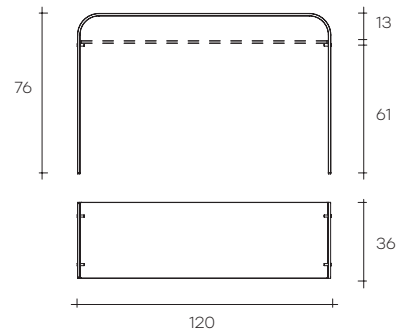

elementare

DESIGN
ENRICO TONUCCI

portata sul piano: 50 kg
portata sul ripiano: 20 kg
load capacity on the top: 50 kg
load capacity on each shelf: 20 kg

Consolle in vetro curvato da 12 mm.
Disponibile anche con ripiano in vetro
da 10 mm (L 117 cm, P 36 cm).

Console in 12 mm-thick curved glass.
Also available with 10 mm-thick glass
shelf (L 117 cm, W 36 cm).

dimensioni L, P, H dimensions L, W, H (cm)	COD./CODE	L	P/W	H	peso netto net weight (kg)	peso lordo gross weight (kg)	volume imballo package volume (m ³)
Consolle. Console.	1304	120	36	76	29	41	0,54
Consolle con ripiano. Console with 10 mm-thick glass shelf.	1310	120	36	76	40	52	0,54