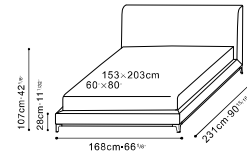

# CRESCENT

C0330084 Queen Bed

C0330085 King Bed

Darkened Steel Base, Available in:

Sky Shadow Grey (D)  
SKY-02

Nemo Light Grey (D)  
NEMO-03

Pano Silver Cloud (D)  
PANO-01

Heather Wheat (D)  
07238-2A