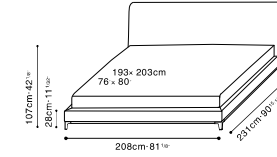

# CRESCENT

C0330084 Queen Bed

C0330085 King Bed

Darkened Steel Base, Available in:

Sky Shadow Grey (D)  
SKY-02

Nemo Light Grey (D)  
NEMO-03

Pano Silver Cloud (D)  
PANO-01

Heather Wheat (D)  
07238-2A