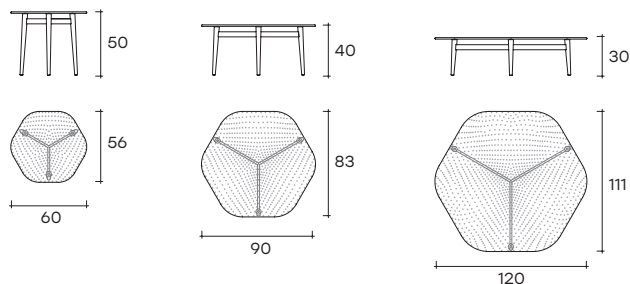

coral beach

DESIGN
MAC STOPA

modello registrato
registered model

Tavolino con base in metallo verniciato, finitura Grigio Lava opaco. Piano in vetro da 12 mm fuso a gran fuoco e temperato, disponibile trasparente o retroverniciato con tinte metallizzate.

Coffee table with painted metal base, Lava Grey finish. Top in 12 mm fused and tempered glass, available transparent or back-lacquered with metallic paints.

portata sul piano: 30 kg
load capacity on top: 30 kg

dimensioni L, P, H
dimensions L, W, H
(cm)

	COD./CODE	L	P/W	H	peso netto net weight (kg)	peso lordo gross weight (kg)	volume imballo package volume (m ³)
Tavolino con piano in vetro fuso trasparente. <i>Coffee table with fused transparent glass top.</i>	COB120GL/ VF-TR	120	111	30	35	53	0,4
	COB90GL/ VF-TR	90	83	40	21	33	0,28
	COB60GL/ VF-TR	60	56	50	11	20	0,16
Tavolino con piano in vetro fuso retroverniciato con tinte metallizzate, Cat.2. <i>Coffee table with fused back-lacquered glass top - metallic paints Cat.2.</i>	COB120GL/ VF-...	120	111	30	35	53	0,4
	COB90GL/ VF-...	90	83	40	21	33	0,28
	COB60GL/ VF-...	60	56	50	11	20	0,16