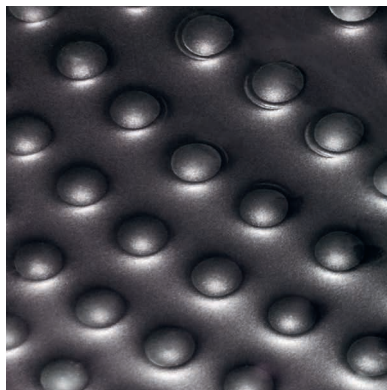

coral beach

DESIGN
MAC STOPA

modello registrato
registered model

Tavolino con base in metallo verniciato, finitura Grigio Lava opaco. Piano in vetro da 12 mm fuso a gran fuoco e temperato, disponibile trasparente o retroverniciato con tinte metallizzate.

VETRO RETROVERNICIATO _ BACK PAINTED GLASS

CAT. COLORE COLOR CAT.	COLORI COLORS	Vetro trasparente fuso <i>Fused transparent glass</i>
CAT.2 Tinta metallizzata <i>Metallic color</i>	Grigio lava <i>Lava grey</i>	VF-LA
	Blu Notte <i>Night Blue</i>	VF-BL
	Nero Brillante <i>Brilliant Black</i>	VF-NB
	Marrone Brillante <i>Brilliant Brown</i>	VF-MB

Coral Beach è disponibile anche nelle altre finiture di Cat.2 per vetro fuso.
Coral Beach is also available in the other finishes of fused glass Cat.2.

**FINITURE
FINISHES**

**Base in metallo
DV-Glass® base**

grigio lava
lava grey

**Piano in vetro fuso retroverniciato
Back-painted fused glass top**

trasparente
transparent

grigio lava
lava grey

blu notte
night blue

marrone brillante
brilliant brown

nero brillante
brilliant black