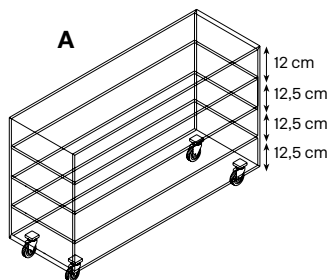

	I E D F	dimensioni dimension abmessungen dimension	spessore thickness stärke épaisseur	volume volume volumen volume	carico ammesso admitted load tragfähigkeit charge admise	peso weight gewicht poids	prezzo price preis prix
		cm	mm	m3	kg	kg	euro

## Comò alto Comò basso

design Marco Gaudenzi 1994

A	113 x 45 x h 65	10 / 12 / 15	0,623	70 + 20*	108	
B	113 x 45 x h 40	10 / 12 / 15	0,350	80 + 20*	69	

\* Ogni ripiano / On each shelf / Auf jedem Bord / Pour chaque étagère

H

H 54,5 x 44,5 x h 12

Cassetto cuoio naturale o nero Natural or black leather drawer Schublade in Leder natur oder schwarz Tiroir en cuir naturel ou noir	0,068		5	
--	-------	--	---	--