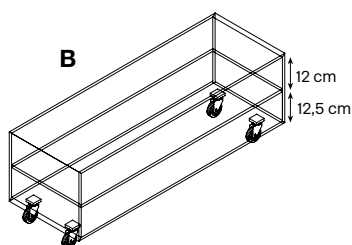

	I E D F	dimensioni dimension abmessungen dimension	spessore thickness stärke épaisseur	volume volume volumen volume	carico ammesso admitted load tragfähigkeit charge admise	peso weight gewicht poids	prezzo price preis prix
		cm	mm	m3	kg	kg	euro

## Comò alto Comò basso

design Marco Gaudenzi 1994

A	113 x 45 x h 65	10 / 12 / 15	0,623	70 + 20*	108	
B	113 x 45 x h 40	10 / 12 / 15	0,350	80 + 20*	69	

\* Ogni ripiano / On each shelf / Auf jedem Bord / Pour chaque étagère

H

H 54,5 x 44,5 x h 12

Cassetto cuoio naturale o nero Natural or black leather drawer Schublade in Leder natur oder schwarz Tiroir en cuir naturel ou noir	0,068		5	
--	-------	--	---	--