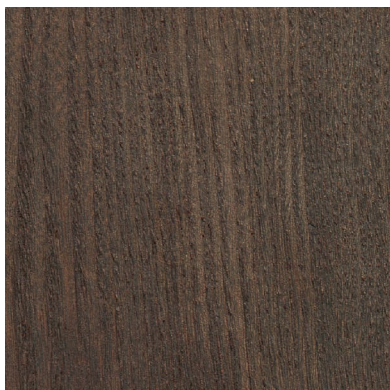

## PIANO IN VETRO RETROVERNICIATO \_ BACK-PAINTED GLASS TOP

CAT. COLORE COLOR CAT.	COLORI COLORS	CODICE _ CODE
		Vetro trasparente fuso Fused transparent glass
CAT.2 Tinta metallizzata <i>Metallic color</i>	Marrone brillante <i>Brilliant brown</i>	<b>VF-MB</b>
	Nero brillante <i>Brilliant black</i>	<b>VF-NB</b>
CAT.ST Tinta semi-trasparente <i>Semi-transparent color</i>	Fumo <i>Smoke</i>	<b>VF-FU</b>
	Ambra <i>Amber</i>	<b>VF-AM</b>

Cannage è disponibile anche nelle altre finiture di Cat.2 e Cat.ST per vetro fuso.  
Cannage is also available in the other finishes of fused glass Cat.2 and Cat.ST.

## PIANO IN MARMO \_ MARBLE TOP

CAT. MARMO MARBLE CAT.	NOME NAME	CODICE _ CODE
CAT.M1	Mystic Brown	<b>M1-MB</b>
	Grigio Carnico <i>Carnico Grey</i>	<b>M1-GC</b>
CAT.M2	Calacatta Royal	<b>M2-CR</b>
	Manhattan	<b>M2-MN</b>

---

**FINITURE**  
**FINISHES**

---

**Base in legno**  
**Wood base**tabacco  
tobacco**Piano in vetro fuso retroverniciato (finitura semi-trasparente)**  
**Back-painted fused glass top (semi-transparent finish)**fumo  
smoke greyambra  
ambertrasparente  
transparent**Piano in vetro retroverniciato**  
**Back-painted glass top**nero brillante  
brilliant blackmarrone brillante  
brilliant brown