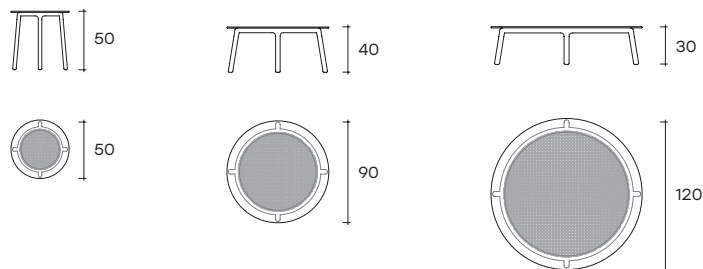

# cannage

DESIGN  
EMMANUEL GALLINA

modello registrato  
registered model

portata sul piano: 30 kg  
load capacity on top: 30 kg

Tavolino con piano in vetro da 10 mm temperato e fuso a gran fuoco con trama "Cannage", disponibile trasparente, oppure retroverniciato con tinte semi-trasparenti o con tinte metallizzate. Piano disponibile anche in marmo. Struttura in legno massello, finitura tabacco.

Coffee table with 10 mm tempered and fused glass top with "Cannage" texture, available transparent or back-painted finishes or with metallic paints. Top available also in marble. Solid wood structure in tobacco finish.

dimensioni L/Ø, P, H  
dimensions L/Ø, W, H  
(cm)

	COD./CODE	Ø/L	P/W	H	peso netto net weight (kg)	peso lordo gross weight (kg)	volume imballo package volume (m³)
Tavolino tondo con piano in vetro fuso trasparente. Round coffee table with fused transparent glass top.	<b>CAN120/VF-TR</b>	120		30	32	49	0,55
	<b>CAN90/VF-TR</b>	90		40	19	30	0,36
	<b>CAN50/VF-TR</b>	50		50	7	14	0,13
Tavolino tondo con piano in vetro fuso retroverniciato. Round coffee table with fused glass top, back-painted.	<b>CAN120/VF- _</b>	120		30	32	49	0,55
	<b>CAN90/VF- _</b>	90		40	19	30	0,36
	<b>CAN50/VF- _</b>	50		50	7	14	0,13
Tavolino tondo con piano in marmo Cat.M1. Round coffee table with marble top, Cat.M1.	<b>CAN120-M1- _</b>	120		30	65	82	0,55
	<b>CAN90-M1- _</b>	90		40	37	48	0,36
	<b>CAN50-M1- _</b>	50		50	12	19	0,13
Tavolino tondo con piano in marmo Cat.M2. Round coffee table with marble top, Cat.M2.	<b>CAN120-M2- _</b>	120		30	65	82	0,55
	<b>CAN90-M2- _</b>	90		40	37	48	0,36
	<b>CAN50-M2- _</b>	50		50	12	19	0,13