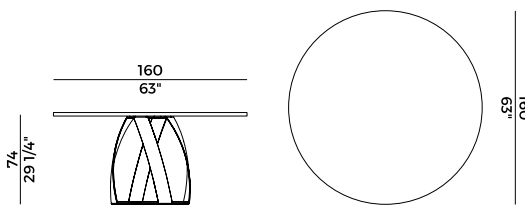

**Collezione Bon Bon **
Bon Bon collection

Famiglia di tavoli e tavolino con base in metallo verniciato così composta:
- Tavoli con base tonda disponibili con piano circolare o ovale in noce Canaletto, marmo o vetro trasparente temperato.
- Tavoli con base rettangolare disponibile con piano circolare, ovoide e rettangolare in noce Canaletto, marmo o vetro trasparente temperato.
- Tavolino con base piccola tonda e piano circolare in noce Canaletto, marmo vetro trasparente temperato.
Finiture di collezione.

*Family of tables and coffee table with lacquered metal base composed as follows:
- Tables with round base available with circular or oval top in Canaletto walnut, marble, or transparent tempered glass.
- Tables with rectangular base available with circular, oval, and rectangular top in Canaletto walnut, marble, or transparent tempered glass.
- Coffee table with small round base and circular top in Canaletto walnut, marble, or transparent tempered glass.
Finishes as per collection.*

tavolino \ coffee table

770/TC

tavolo \ table