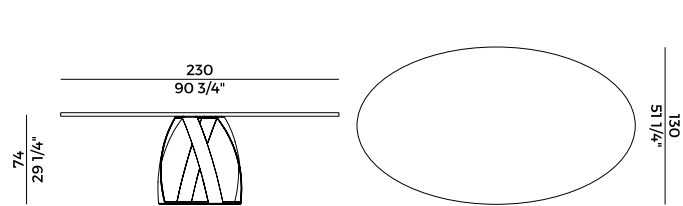

770/TO

tavolo \ table