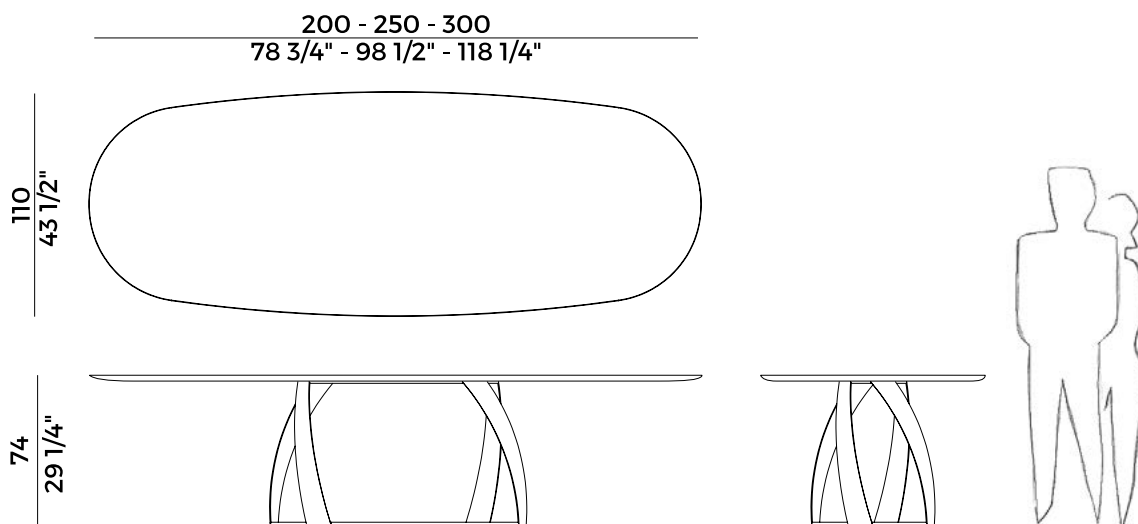

Informazioni tecniche \ *Technical information*

Descrizione tecnica \ *Technical description*

Tavolo con base rettangolare e piano ovoidale in noce Canaletto, marmo o vetro trasparente temperato.

Table with rectangular base and oval top in Canaletto walnut, marble, or transparent tempered glass.

Dimensioni \ *Dimensions*

Imballaggi \ *Packaging*

PACKAGING - 200×110

wood - 2 box = m³ 1.14

glass - 2 box = m³ 1.10

marble - 2 box = m³ 3.30

gross weight wood - Kg 138

gross weight glass - Kg 158

gross weight marble - Kg 276

PACKAGING - 250×110

wood - 2 box = m³ 1.19

glass - 2 box = m³ 1.20

marble - 2 box = m³ 3.80

gross weight wood - Kg 153

gross weight glass - Kg 188

gross weight marble - Kg 331

PACKAGING - 300×110

wood - 2 box = m³ 1.29

glass - 2 box = m³ 1.22

marble - 2 box = m³ 4.70

gross weight wood - Kg 185

gross weight glass - Kg 208

gross weight marble - Kg 371