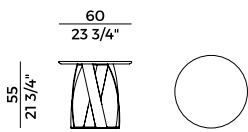

**Collezione Bon Bon **
Bon Bon collection

Famiglia di tavoli e tavolino con base in metallo verniciato così composta:
- Tavoli con base tonda disponibili con piano circolare o ovale in noce Canaletto, marmo o vetro trasparente temperato.
- Tavoli con base rettangolare disponibile con piano circolare, ovoide e rettangolare in noce Canaletto, marmo o vetro trasparente temperato.
- Tavolino con base piccola tonda e piano circolare in noce Canaletto, marmo vetro trasparente temperato.
Finiture di collezione.

*Family of tables and coffee table with lacquered metal base composed as follows:
- Tables with round base available with circular or oval top in Canaletto walnut, marble, or transparent tempered glass.
- Tables with rectangular base available with circular, oval, and rectangular top in Canaletto walnut, marble, or transparent tempered glass.
- Coffee table with small round base and circular top in Canaletto walnut, marble, or transparent tempered glass.
Finishes as per collection.*

770/TB

tavolino \ coffee table