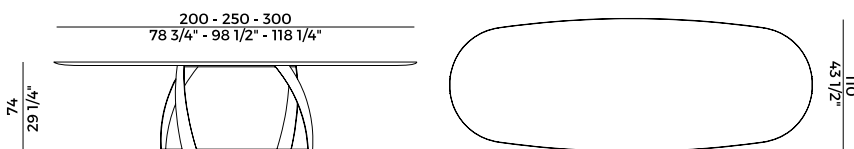

770/TG-O

tavolo \ table