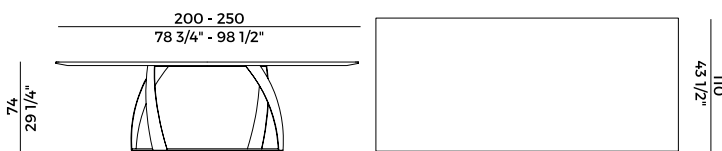

770/TG-R

tavolo \ table