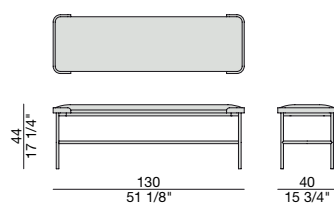

Panca con struttura in metallo finitura Bronzoro e rivestimento nei tessuti della collezione. Cornice della seduta in massello di frassino.

Bench with metal frame in Bronzoro finish. Cover available in the fabrics of the collection. Seat with solid ash frame.

Sitzbank mit Gestell aus Metall und Bronzoro Finish. Bezug in den Stoffen der Kollektion.

Banquette avec structure en métal, finition Bronzoro. Revêtement dans les tissus de la collection et cadre d'assise en frêne massif.

Banqueta con estructura de metal en acabado Bronzoro y revestimiento en las telas de la colección. Marco del asiento en fresno macizo.